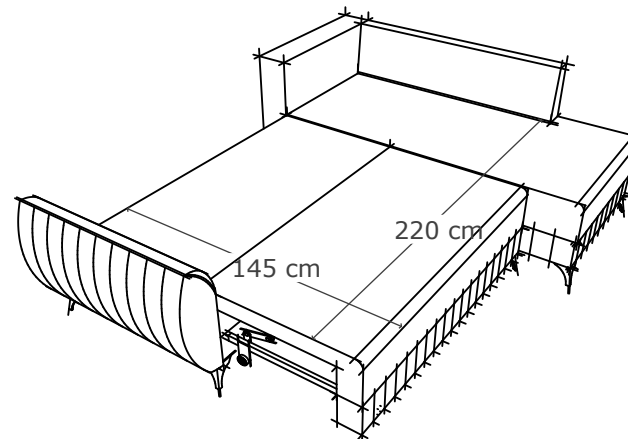

Доминик Прайм

П - образен

Габаритни размери - 195/350/195 , 180/350/195 , 180/350/180
195/320/195 , 180/320/195
180/320/180 см

Доминик Прайм

фотьюйл

Габаритен размер - 100 см

Доминик Прайм

Ъглов диван с ракла

Габаритни размери - 280/195 , 250/195 , 280/180 , 250/180 см

Доминик Прайм

канapé 3

Габаритен размер - 225 см

Доминик Прайм

ЪГЛОВ ДИВАН С ДВА ПОДЛАЪТНИКА

Габаритни размери - 280/280 , 280/250/ , 250/280 см

Доминик Прайм

канале 2

Габаритен размер - 160 см

Доминик Прайм

табуретка