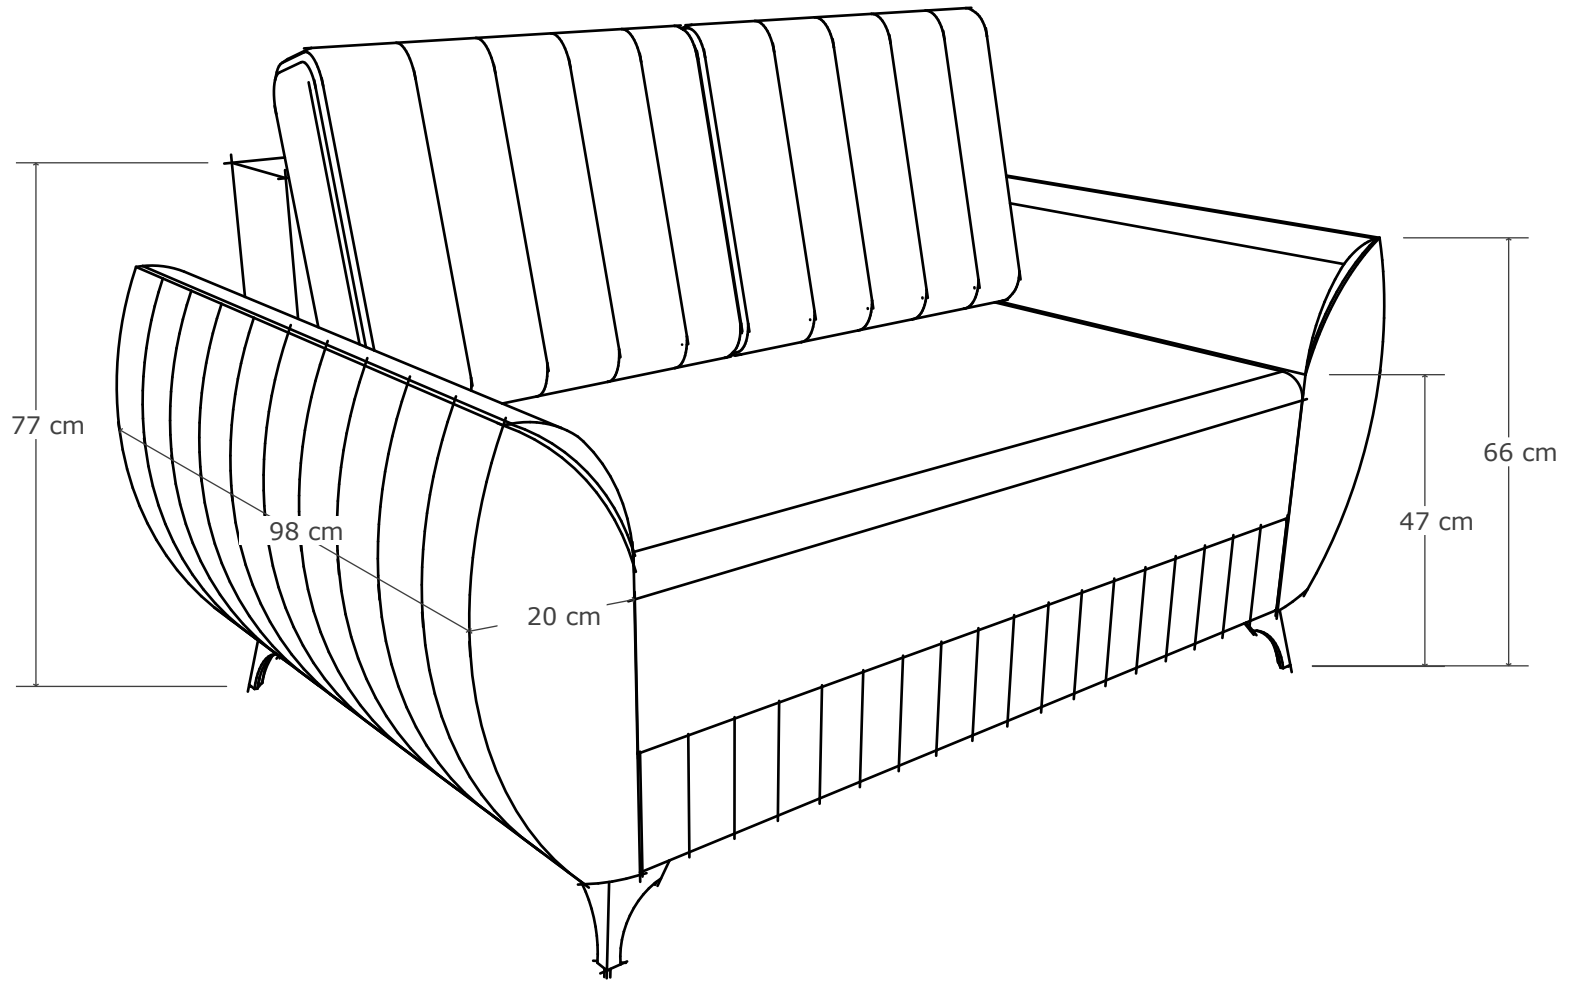

Доминик Прайм

П - образен

Габаритни размери - 195/350/195 , 180/350/195 , 180/350/180
195/320/195 , 180/320/195
180/320/180 см

Доминик Прайм

фотьюйл

Габаритен размер - 100 см

Доминик Прайм

Ъглов диван с ракла

Габаритни размери - 280/195 , 250/195 , 280/180 , 250/180 см

Доминик Прайм

канapé 3

Габаритен размер - 225 см

Доминик Прайм

ЪГЛОВ ДИВАН С ДВА ПОДЛАЪТНИКА

Габаритни размери - 280/280 , 280/250/ , 250/280 см

Доминик Прайм

канале 2

Габаритен размер - 160 см

Доминик Прайм

табуретка