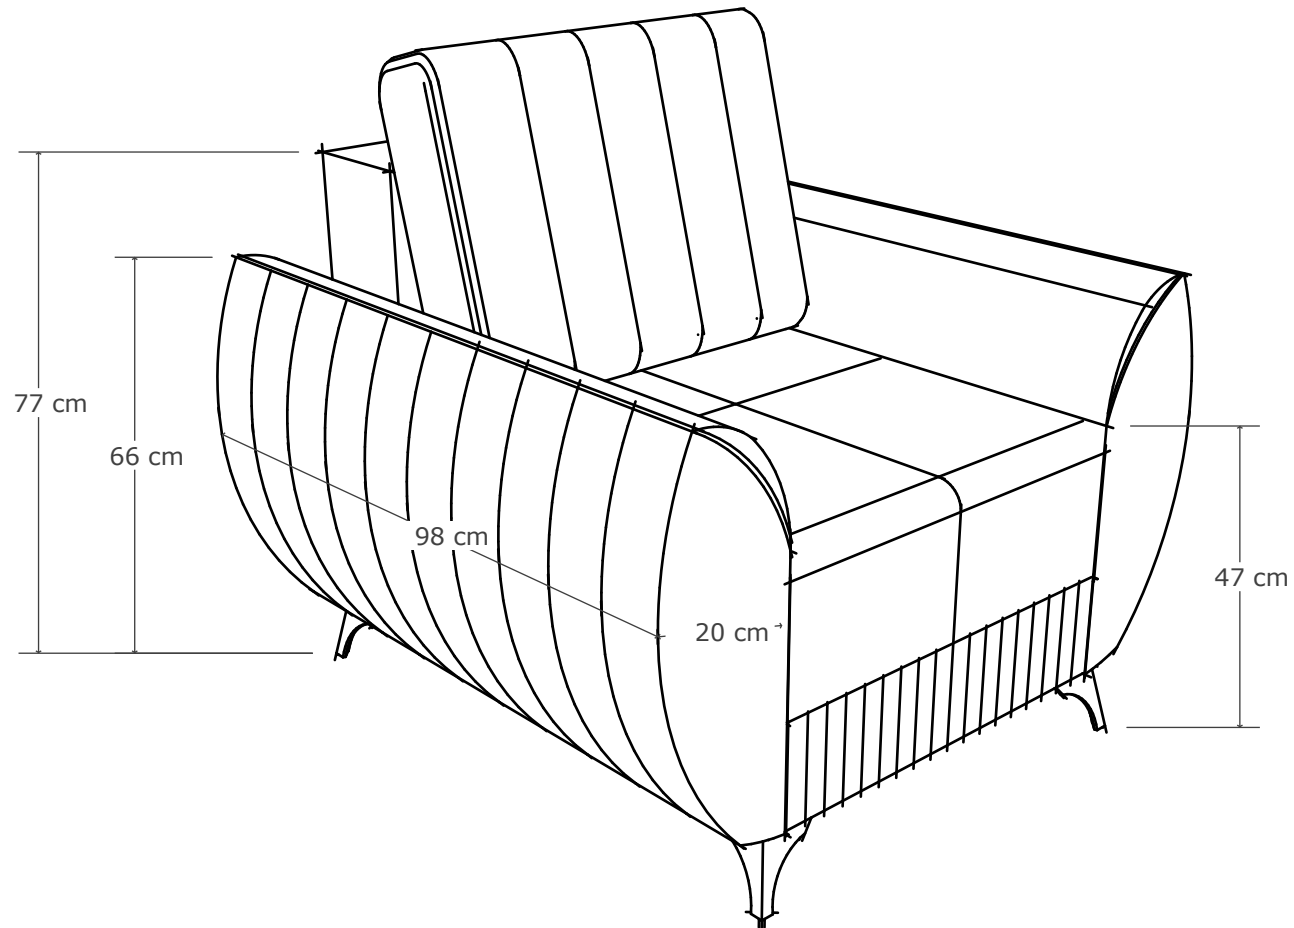

Доминик Прайм

П - образен

Габаритни размери - 195/350/195 , 180/350/195 , 180/350/180
195/320/195 , 180/320/195
180/320/180 см

Доминик Прайм

фотьюйл

Габаритен размер - 100 см

Доминик Прайм

Ъглов диван с ракла

Габаритни размери - 280/195 , 250/195 , 280/180 , 250/180 см

Доминик Прайм

канapé 3

Габаритен размер - 225 см

Доминик Прайм

ЪГЛОВ ДИВАН С ДВА ПОДЛАЪТНИКА

Габаритни размери - 280/280 , 280/250/ , 250/280 см

Доминик Прайм

канале 2

Габаритен размер - 160 см

Доминик Прайм

табуретка