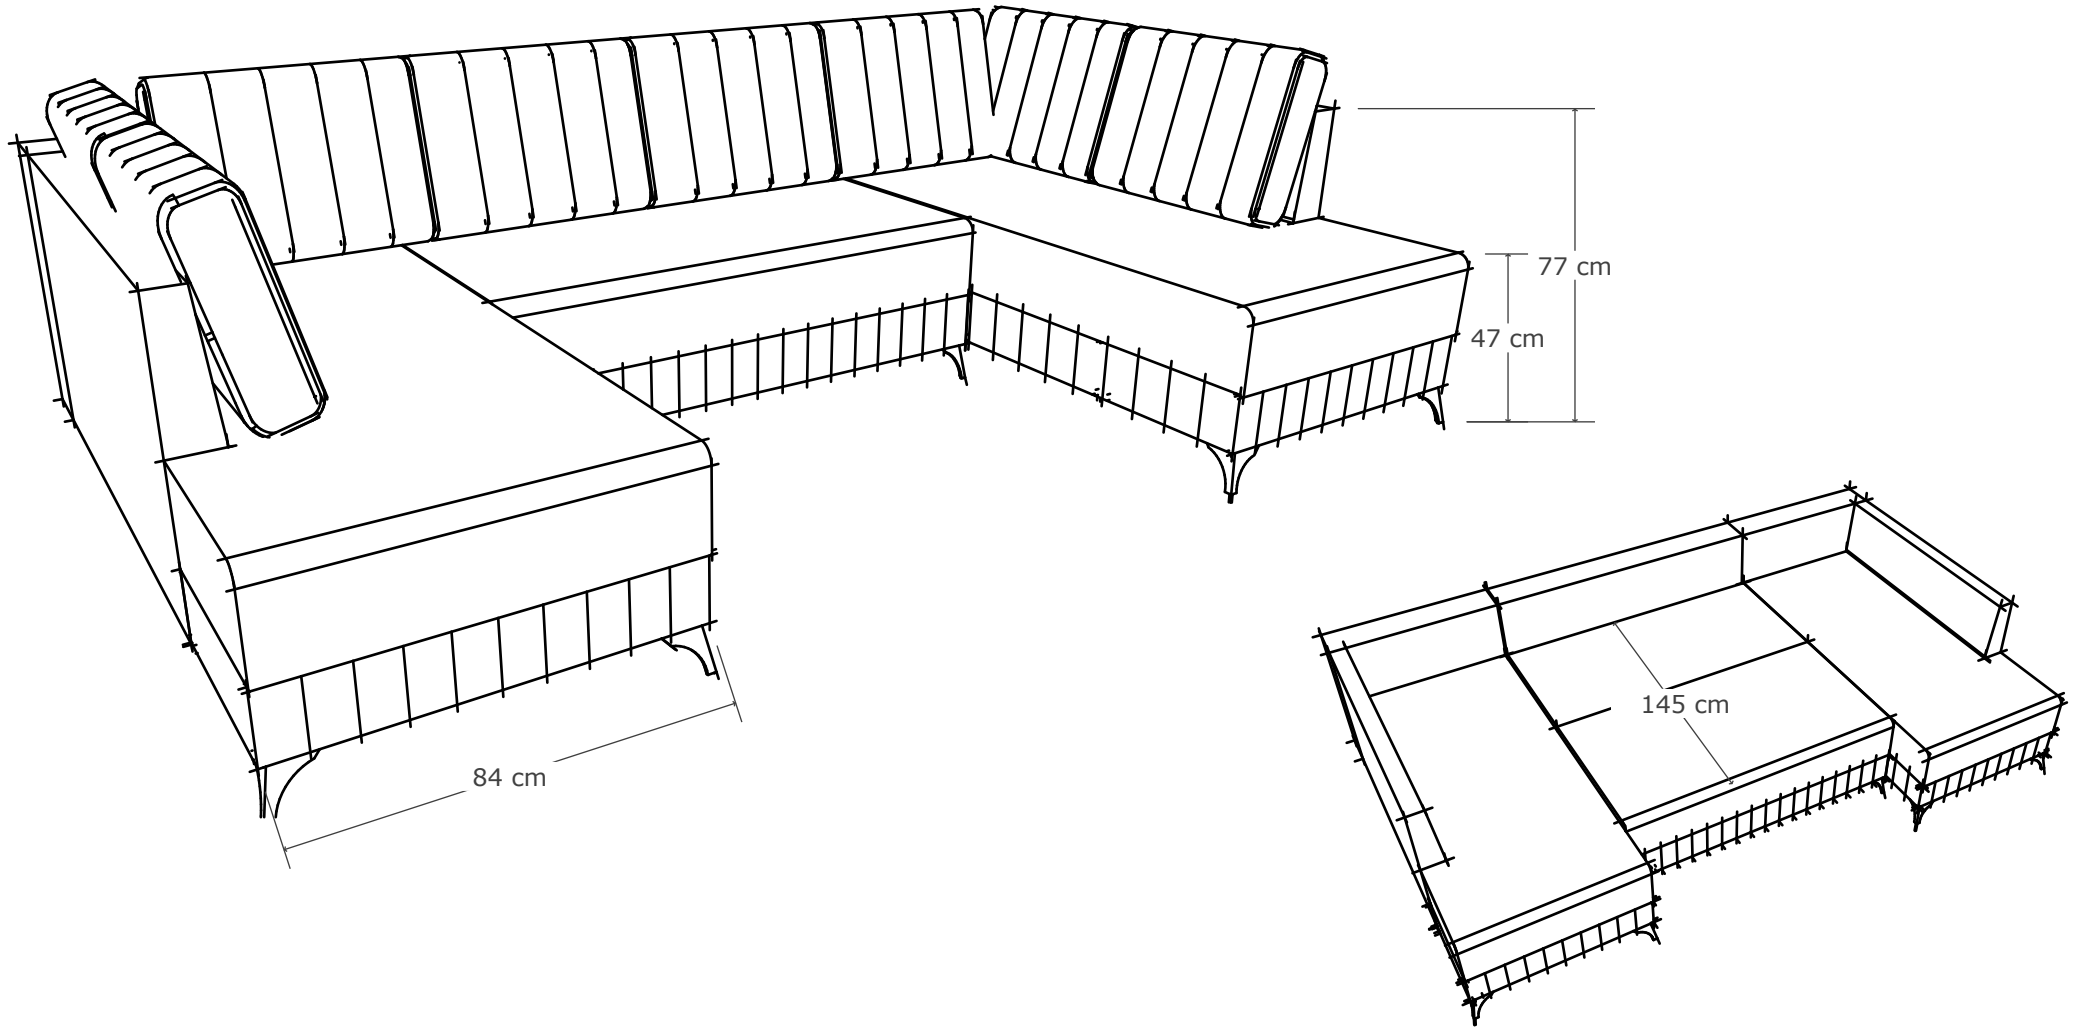

Доминик Прайм

П - образен

Габаритни размери - 195/350/195 , 180/350/195 , 180/350/180
195/320/195 , 180/320/195
180/320/180 см

Доминик Прайм

фотьюйл

Габаритен размер - 100 см

Доминик Прайм

Ъглов диван с ракла

Габаритни размери - 280/195 , 250/195 , 280/180 , 250/180 см

Доминик Прайм

канapé 3

Габаритен размер - 225 см

Доминик Прайм

ЪГЛОВ ДИВАН С ДВА ПОДЛАЪТНИКА

Габаритни размери - 280/280 , 280/250/ , 250/280 см

Доминик Прайм

канале 2

Габаритен размер - 160 см

Доминик Прайм

табуретка