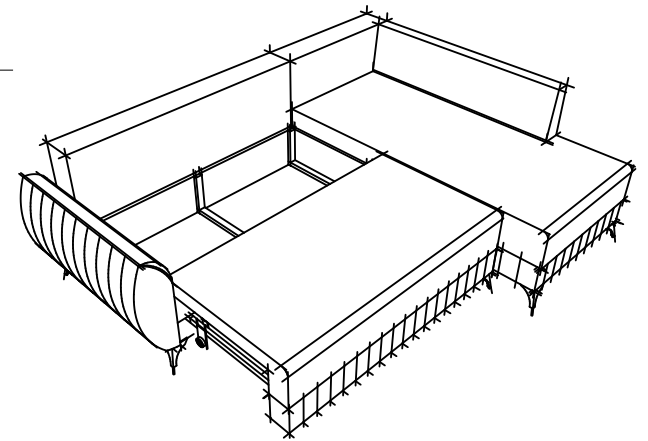

Доминик Прайм

П - образен

Габаритни размери - 195/350/195 , 180/350/195 , 180/350/180
195/320/195 , 180/320/195
180/320/180 см

Доминик Прайм

фотьюйл

Габаритен размер - 100 см

Доминик Прайм

Ъглов диван с ракла

Габаритни размери - 280/195 , 250/195 , 280/180 , 250/180 см

Доминик Прайм

канapé 3

Габаритен размер - 225 см

Доминик Прайм

ЪГЛОВ ДИВАН С ДВА ПОДЛАЪТНИКА

Габаритни размери - 280/280 , 280/250/ , 250/280 см

Доминик Прайм

канале 2

Габаритен размер - 160 см

Доминик Прайм

табуретка