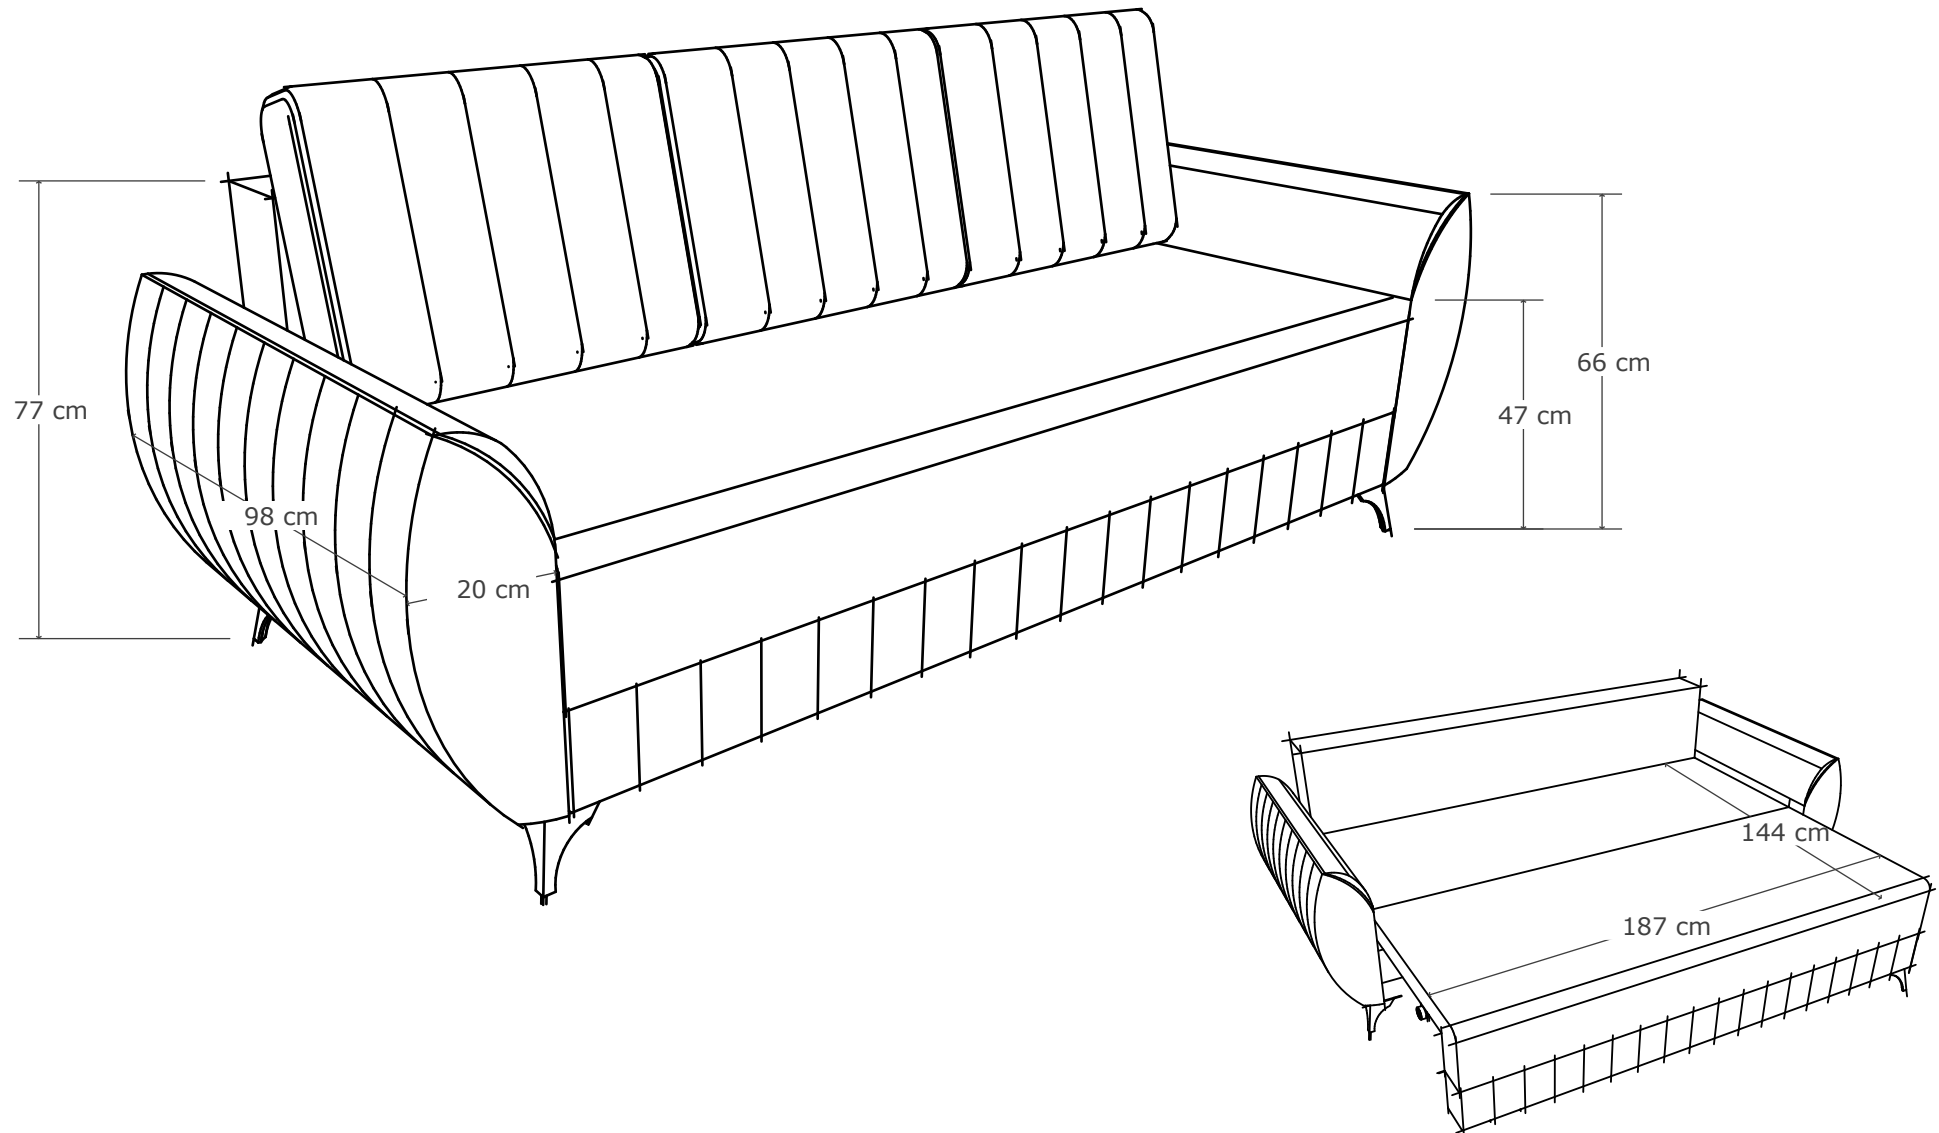

Доминик Прайм

П - образен

Габаритни размери - 195/350/195 , 180/350/195 , 180/350/180
195/320/195 , 180/320/195
180/320/180 см

Доминик Прайм

фотьюйл

Габаритен размер - 100 см

Доминик Прайм

Ъглов диван с ракла

Габаритни размери - 280/195 , 250/195 , 280/180 , 250/180 см

Доминик Прайм

канapé 3

Габаритен размер - 225 см

Доминик Прайм

ЪГЛОВ ДИВАН С ДВА ПОДЛАЪТНИКА

Габаритни размери - 280/280 , 280/250/ , 250/280 см

Доминик Прайм

канале 2

Габаритен размер - 160 см

Доминик Прайм

табуретка