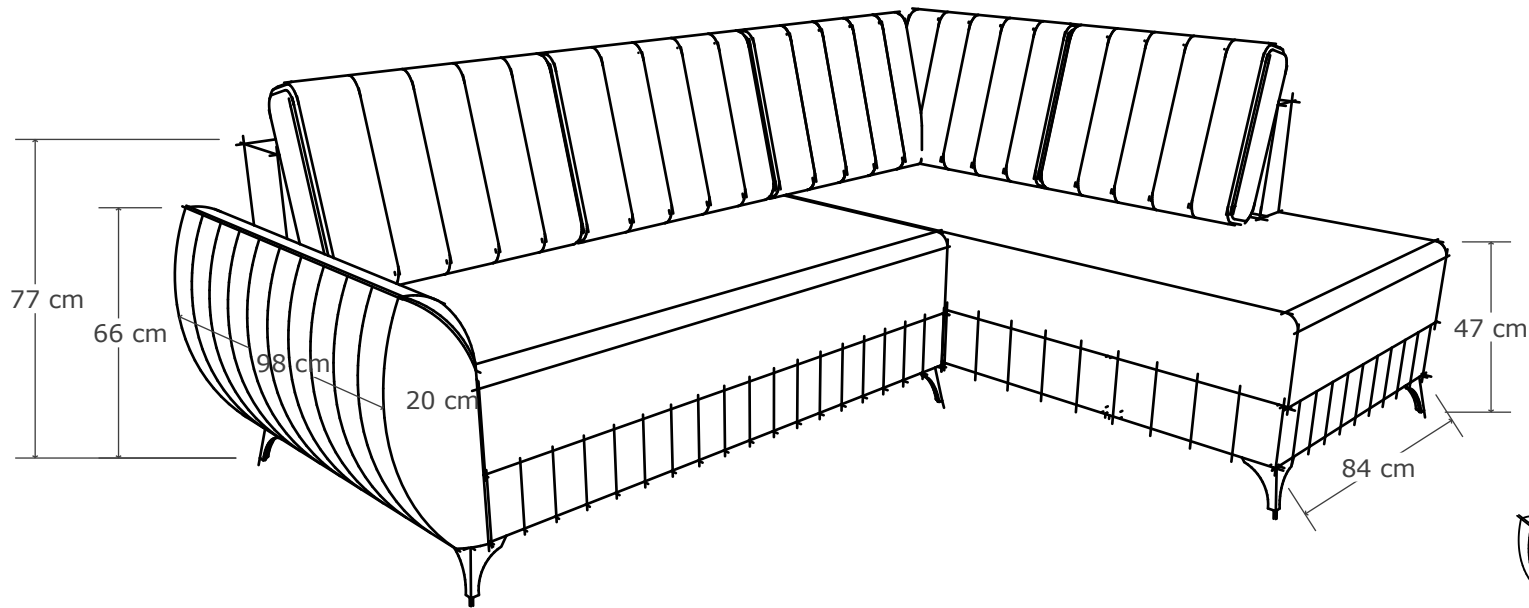

Доминик Прайм

П - образен

Габаритни размери - 195/350/195 , 180/350/195 , 180/350/180
195/320/195 , 180/320/195
180/320/180 см

Доминик Прайм

фотьюйл

Габаритен размер - 100 см

Доминик Прайм

Ъглов диван с ракла

Габаритни размери - 280/195 , 250/195 , 280/180 , 250/180 см

Доминик Прайм

канapé 3

Габаритен размер - 225 см

Доминик Прайм

ЪГЛОВ ДИВАН С ДВА ПОДЛАЪТНИКА

Габаритни размери - 280/280 , 280/250/ , 250/280 см

Доминик Прайм

канале 2

Габаритен размер - 160 см

Доминик Прайм

табуретка