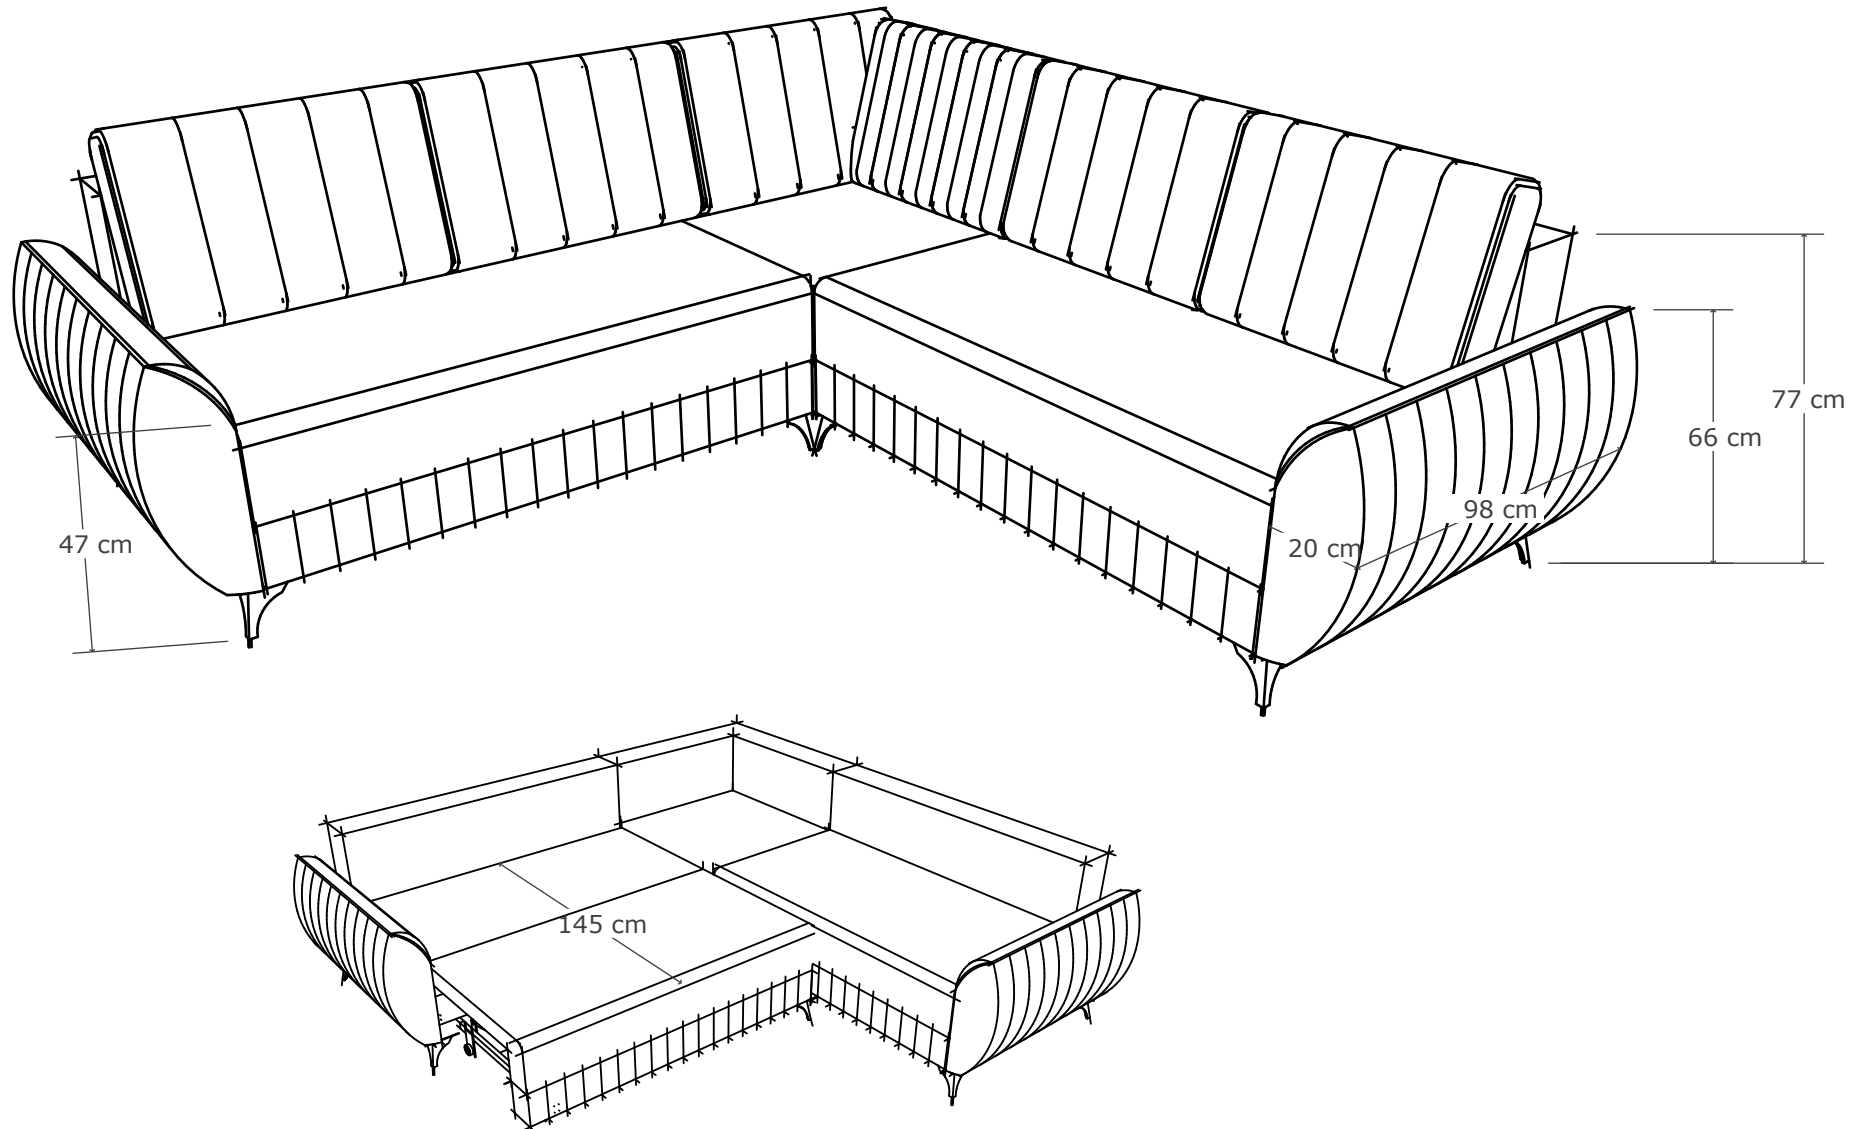

Доминик Прайм

П - образен

Габаритни размери - 195/350/195 , 180/350/195 , 180/350/180
195/320/195 , 180/320/195
180/320/180 см

Доминик Прайм

фотьюйл

Габаритен размер - 100 см

Доминик Прайм

Ъглов диван с ракла

Габаритни размери - 280/195 , 250/195 , 280/180 , 250/180 см

Доминик Прайм

канapé 3

Габаритен размер - 225 см

Доминик Прайм

ЪГЛОВ ДИВАН С ДВА ПОДЛАЪТНИКА

Габаритни размери - 280/280 , 280/250/ , 250/280 см

Доминик Прайм

канале 2

Габаритен размер - 160 см

Доминик Прайм

табуретка