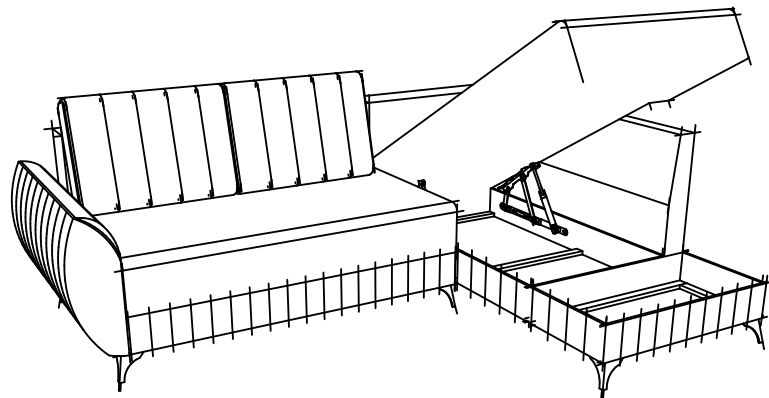

Доминик Прайм

П - образен

Габаритни размери - 195/350/195 , 180/350/195 , 180/350/180
195/320/195 , 180/320/195
180/320/180 см

Доминик Прайм

фотьюйл

Габаритен размер - 100 см

Доминик Прайм

Ъглов диван с ракла

Габаритни размери - 280/195 , 250/195 , 280/180 , 250/180 см

Доминик Прайм

канapé 3

Габаритен размер - 225 см

Доминик Прайм

ЪГЛОВ ДИВАН С ДВА ПОДЛАЪТНИКА

Габаритни размери - 280/280 , 280/250/ , 250/280 см

Доминик Прайм

канале 2

Габаритен размер - 160 см

Доминик Прайм

табуретка