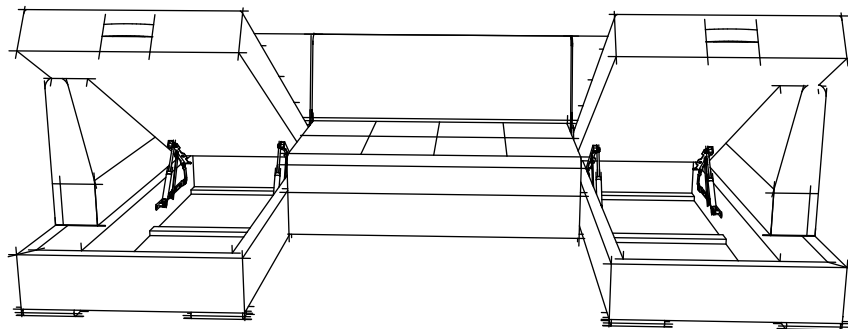

# Камино

П-образен

Габаритни размери – 200/360/200  
180/360/200, 180/360/180  
200/330/200, 180/330/200  
180/330/180 см

# Камино

канapé 3

Габаритен размер – 245 см

# Камино

канapé 2

Габаритен размер – 185 см

# Камино

ЪГЪЛ

Габаритни размери – 290/200  
260/200 , 290/180 , 260/180 см