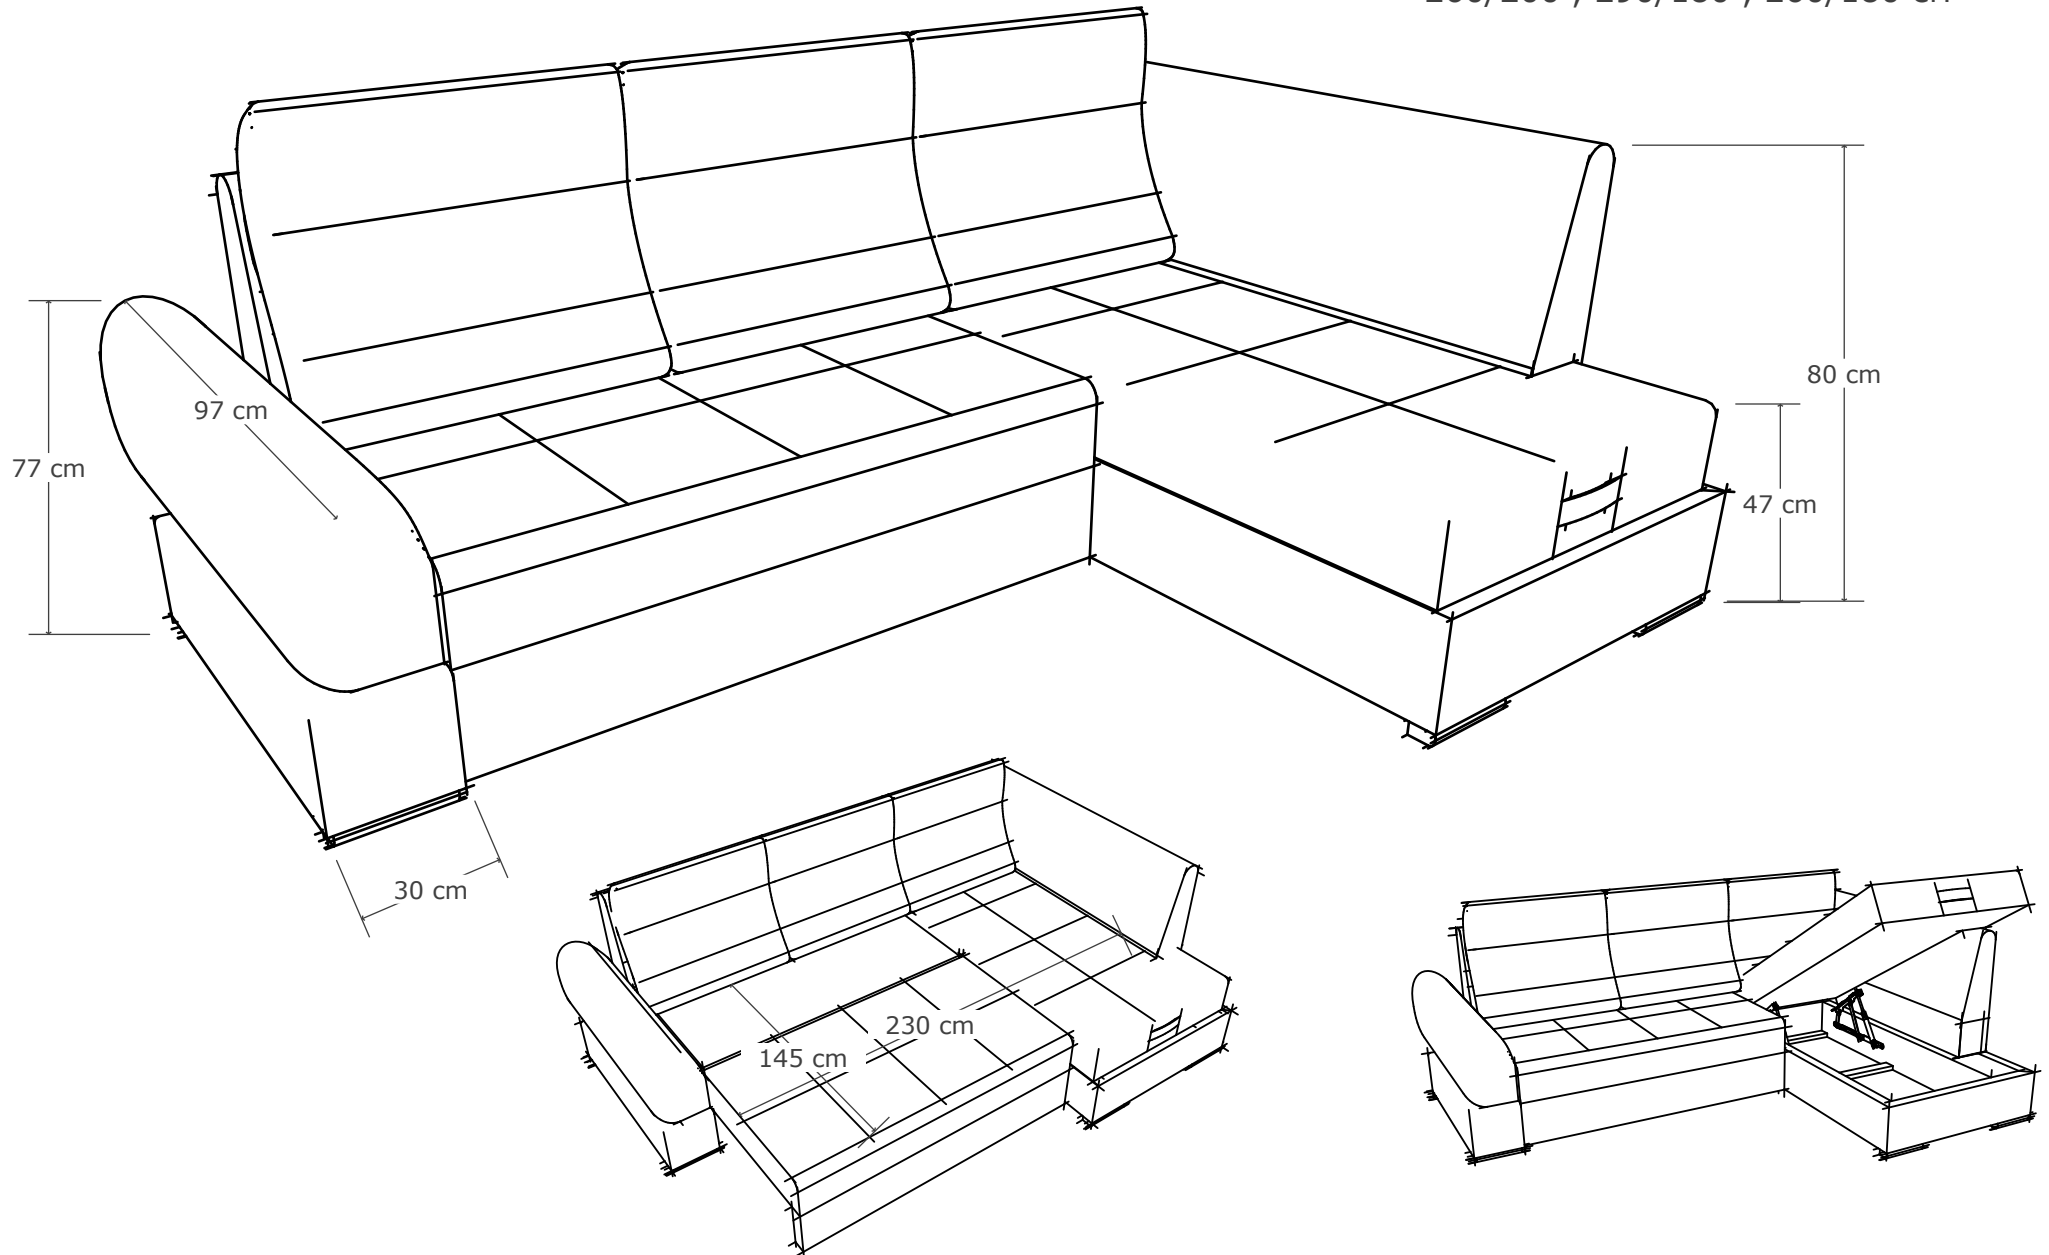

# Камино

П-образен

Габаритни размери – 200/360/200  
180/360/200, 180/360/180  
200/330/200, 180/330/200  
180/330/180 см

# Камино

канapé 2

Габаритен размер – 185 см

# Камино

ЪГЪЛ

Габаритни размери – 290/200  
260/200 , 290/180 , 260/180 см

# Камино

фотьойл

Габаритен размер – 125 см