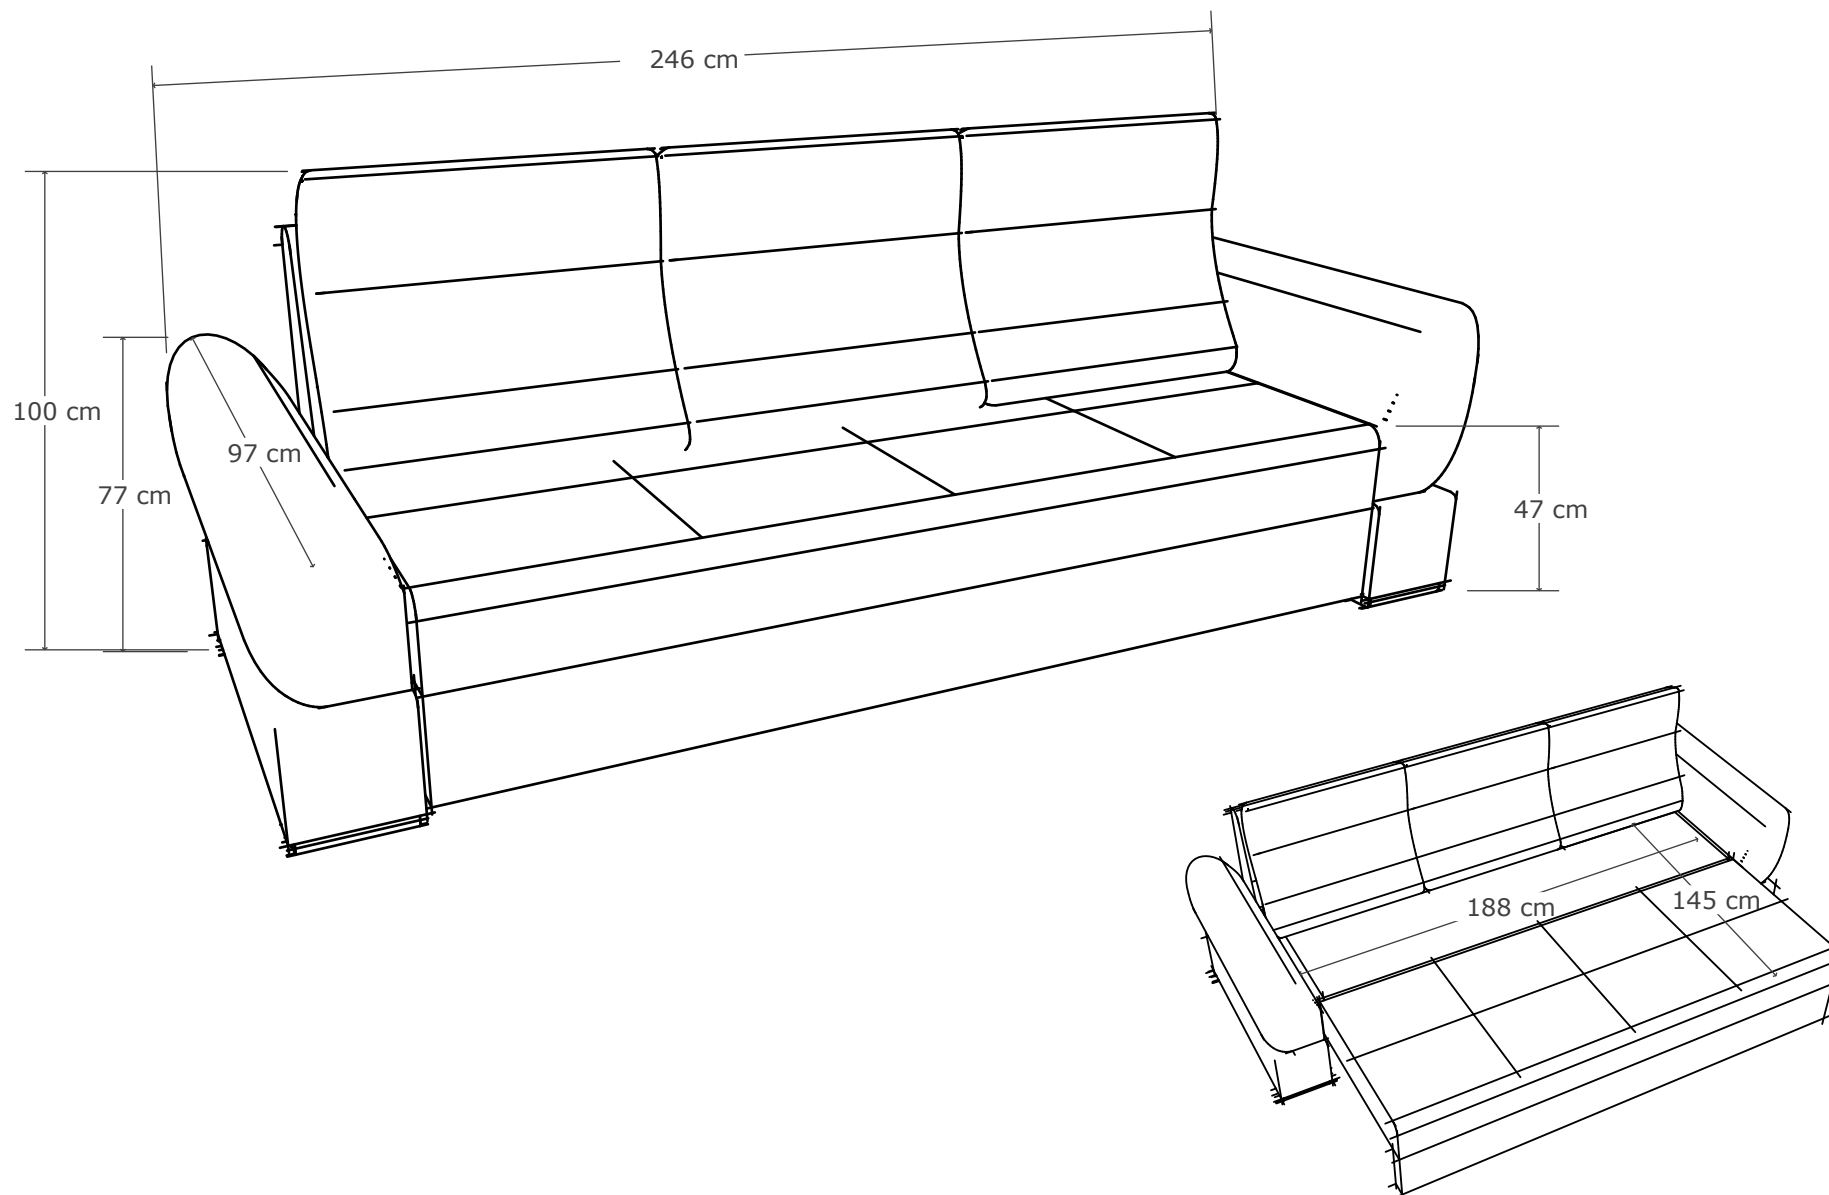

# Камино

П-образен

Габаритни размери – 200/360/200  
180/360/200, 180/360/180  
200/330/200, 180/330/200  
180/330/180 см

# Камино

канapé 3

Габаритен размер – 245 см

# Камино

канapé 2

Габаритен размер – 185 см

# Камино

ЪГЪЛ

Габаритни размери – 290/200  
260/200 , 290/180 , 260/180 см