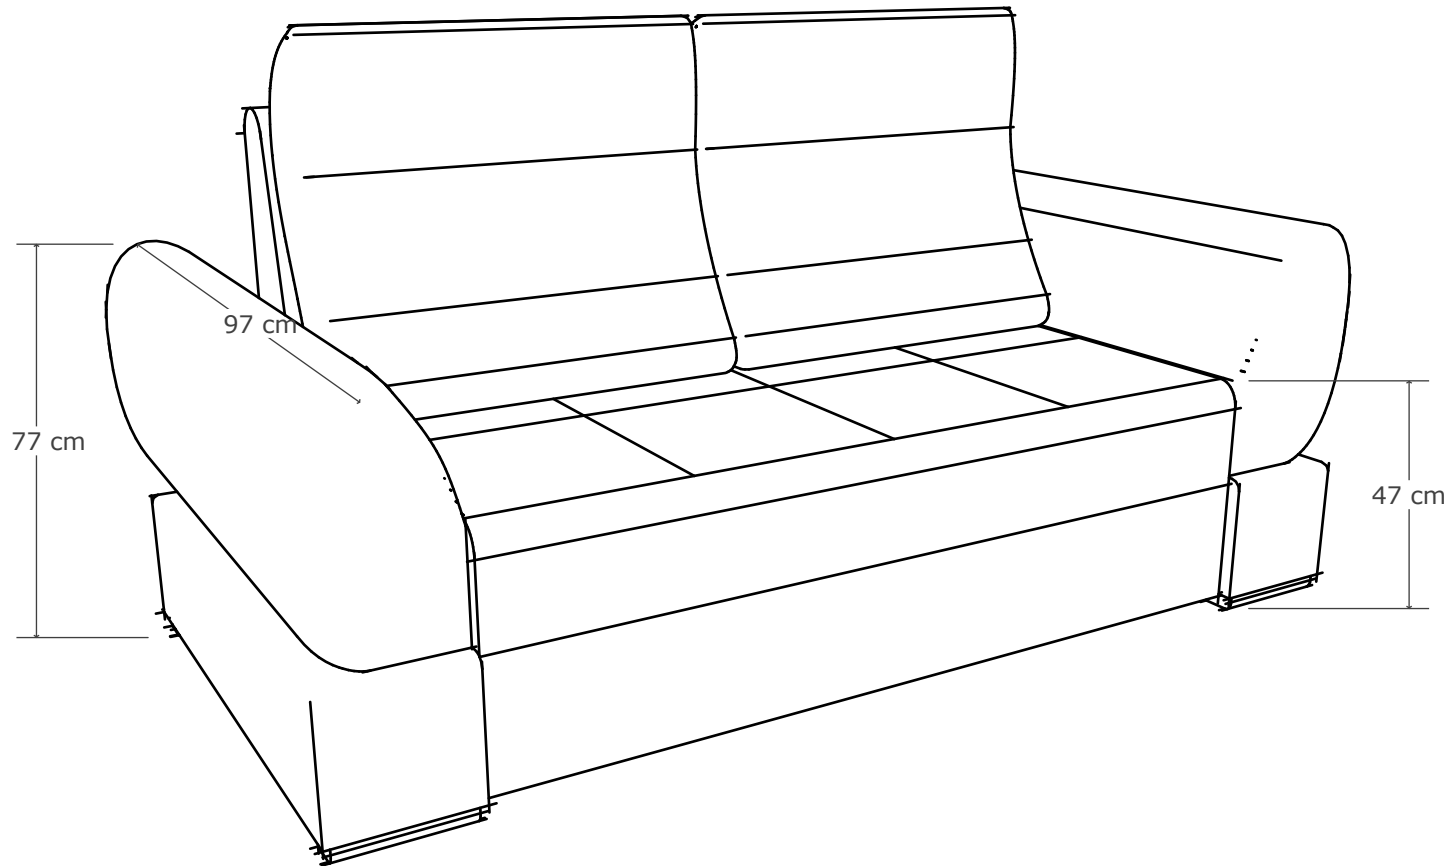

# Камино

П-образен

Габаритни размери – 200/360/200  
180/360/200, 180/360/180  
200/330/200, 180/330/200  
180/330/180 см

# Камино

канapé 3

Габаритен размер – 245 см

# Камино

канapé 2

Габаритен размер – 185 см

# Камино

ЪГЪЛ

Габаритни размери – 290/200  
260/200 , 290/180 , 260/180 см