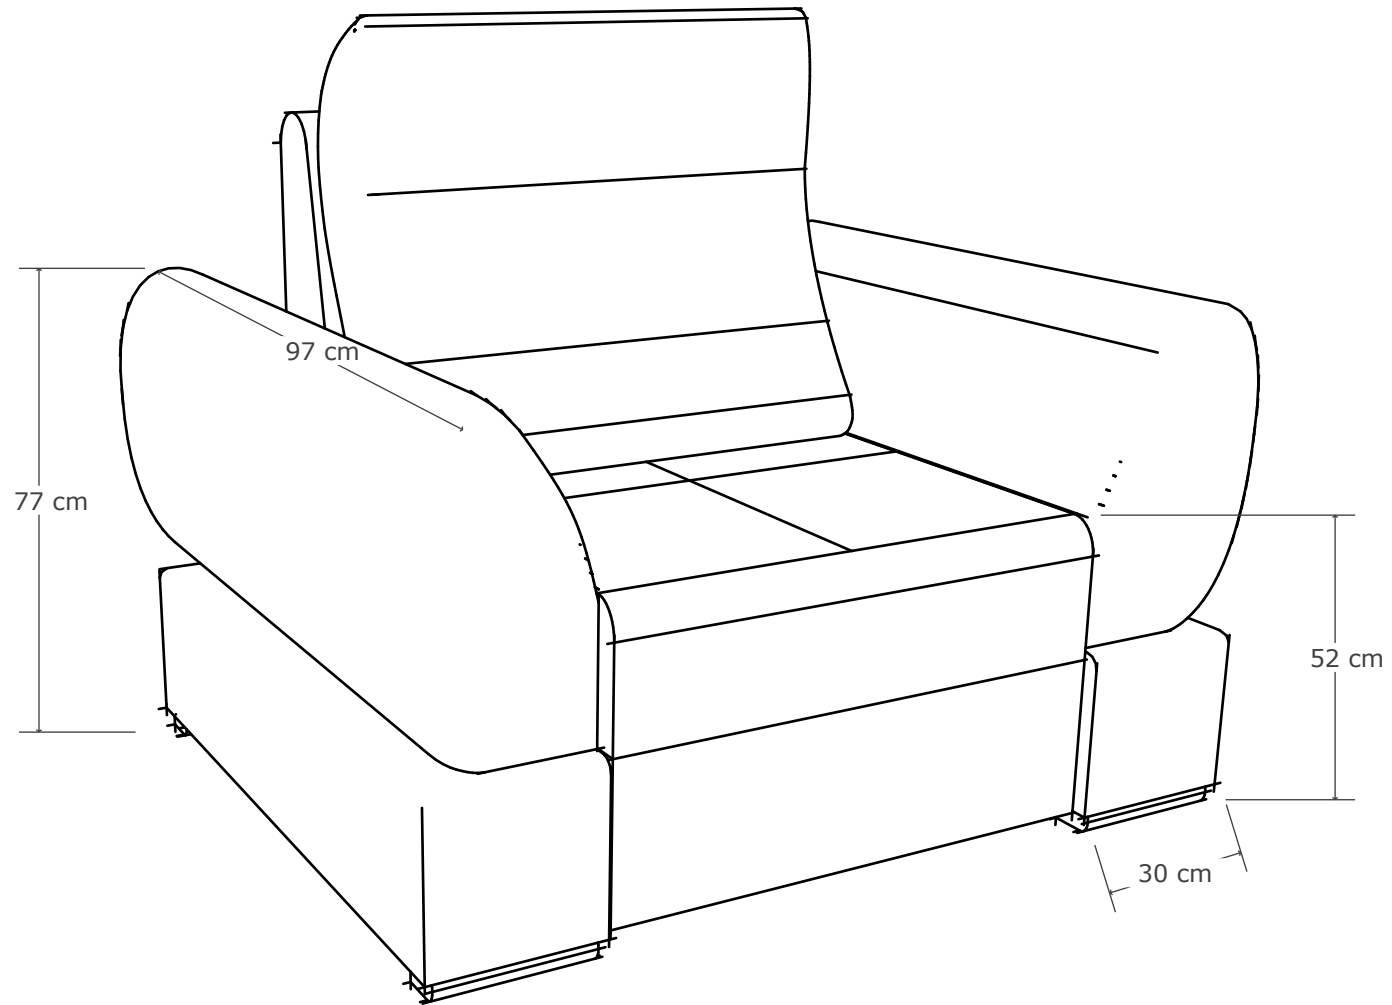

# Камино

П-образен

Габаритни размери – 200/360/200  
180/360/200, 180/360/180  
200/330/200, 180/330/200  
180/330/180 см

# Камино

канapé 2

Габаритен размер – 185 см

# Камино

ЪГЪЛ

Габаритни размери – 290/200  
260/200 , 290/180 , 260/180 см

# Камино

фотьойл

Габаритен размер – 125 см