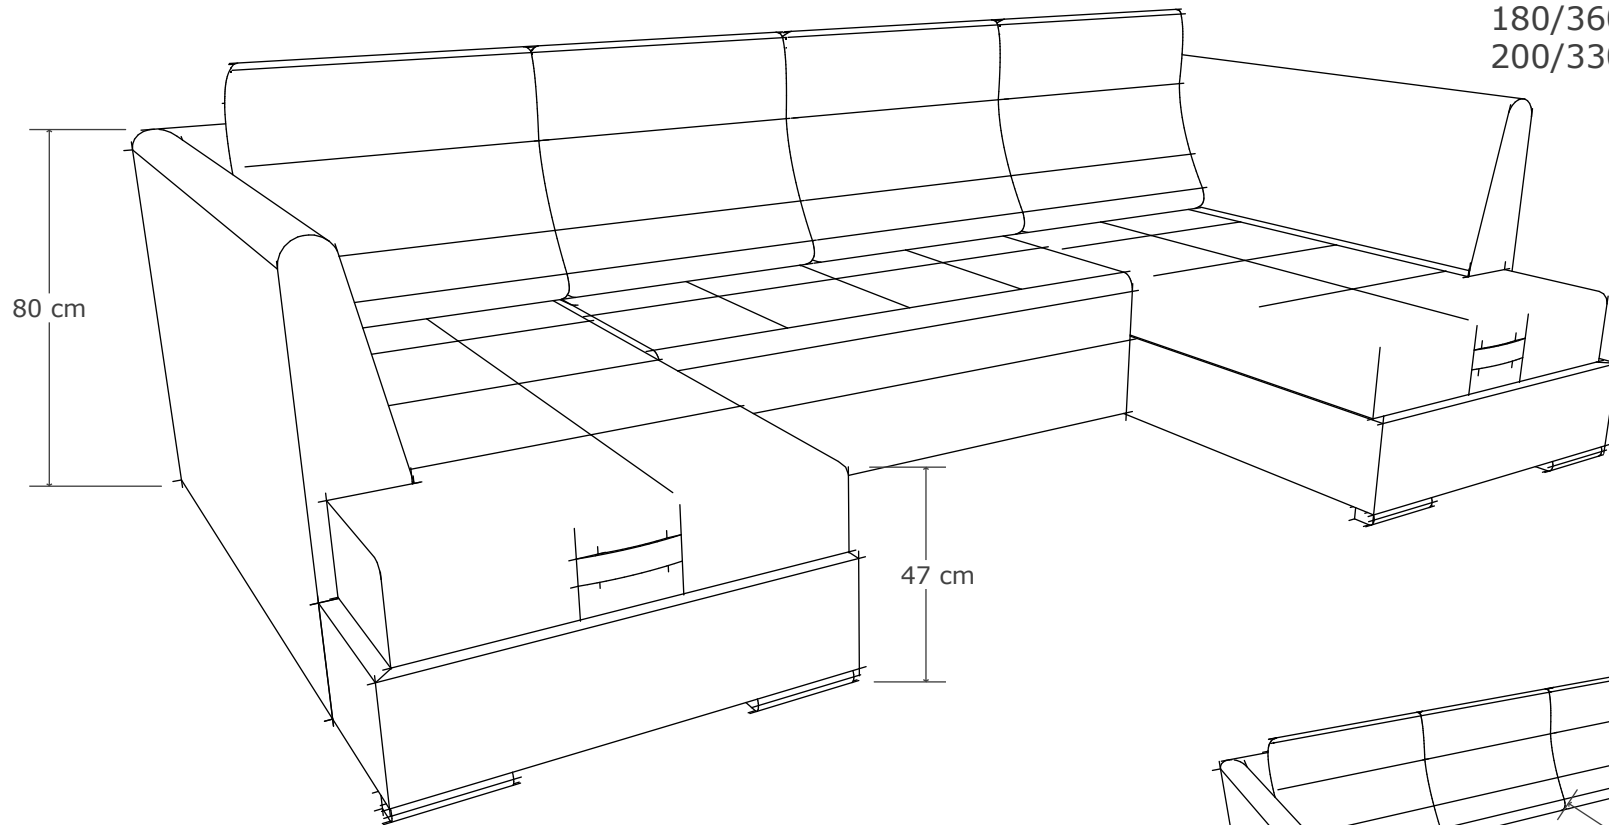

# Камино

П-образен

Габаритни размери – 200/360/200  
180/360/200, 180/360/180  
200/330/200, 180/330/200  
180/330/180 см

# Камино

канapé 3

Габаритен размер – 245 см

# Камино

канapé 2

Габаритен размер – 185 см

# Камино

ЪГЪЛ

Габаритни размери – 290/200  
260/200 , 290/180 , 260/180 см