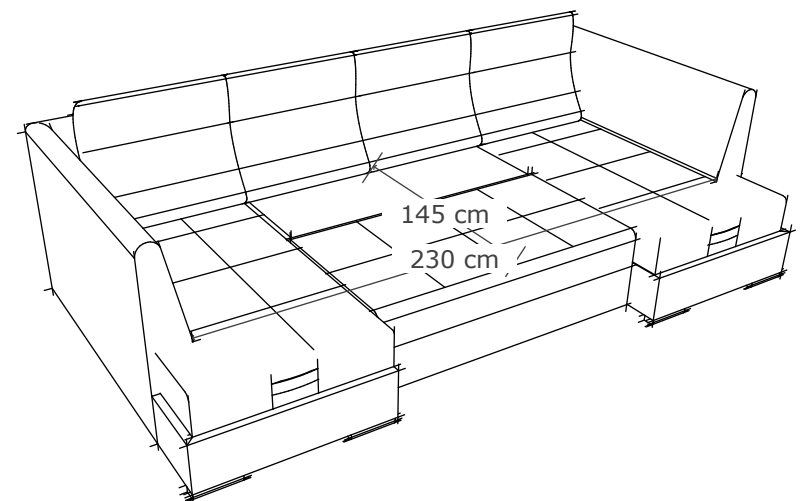

# Камино

П-образен

Габаритни размери – 200/360/200  
180/360/200, 180/360/180  
200/330/200, 180/330/200  
180/330/180 см

# Камино

канapé 3

Габаритен размер – 245 см

# Камино

канapé 2

Габаритен размер – 185 см

# Камино

ЪГЪЛ

Габаритни размери – 290/200  
260/200 , 290/180 , 260/180 см