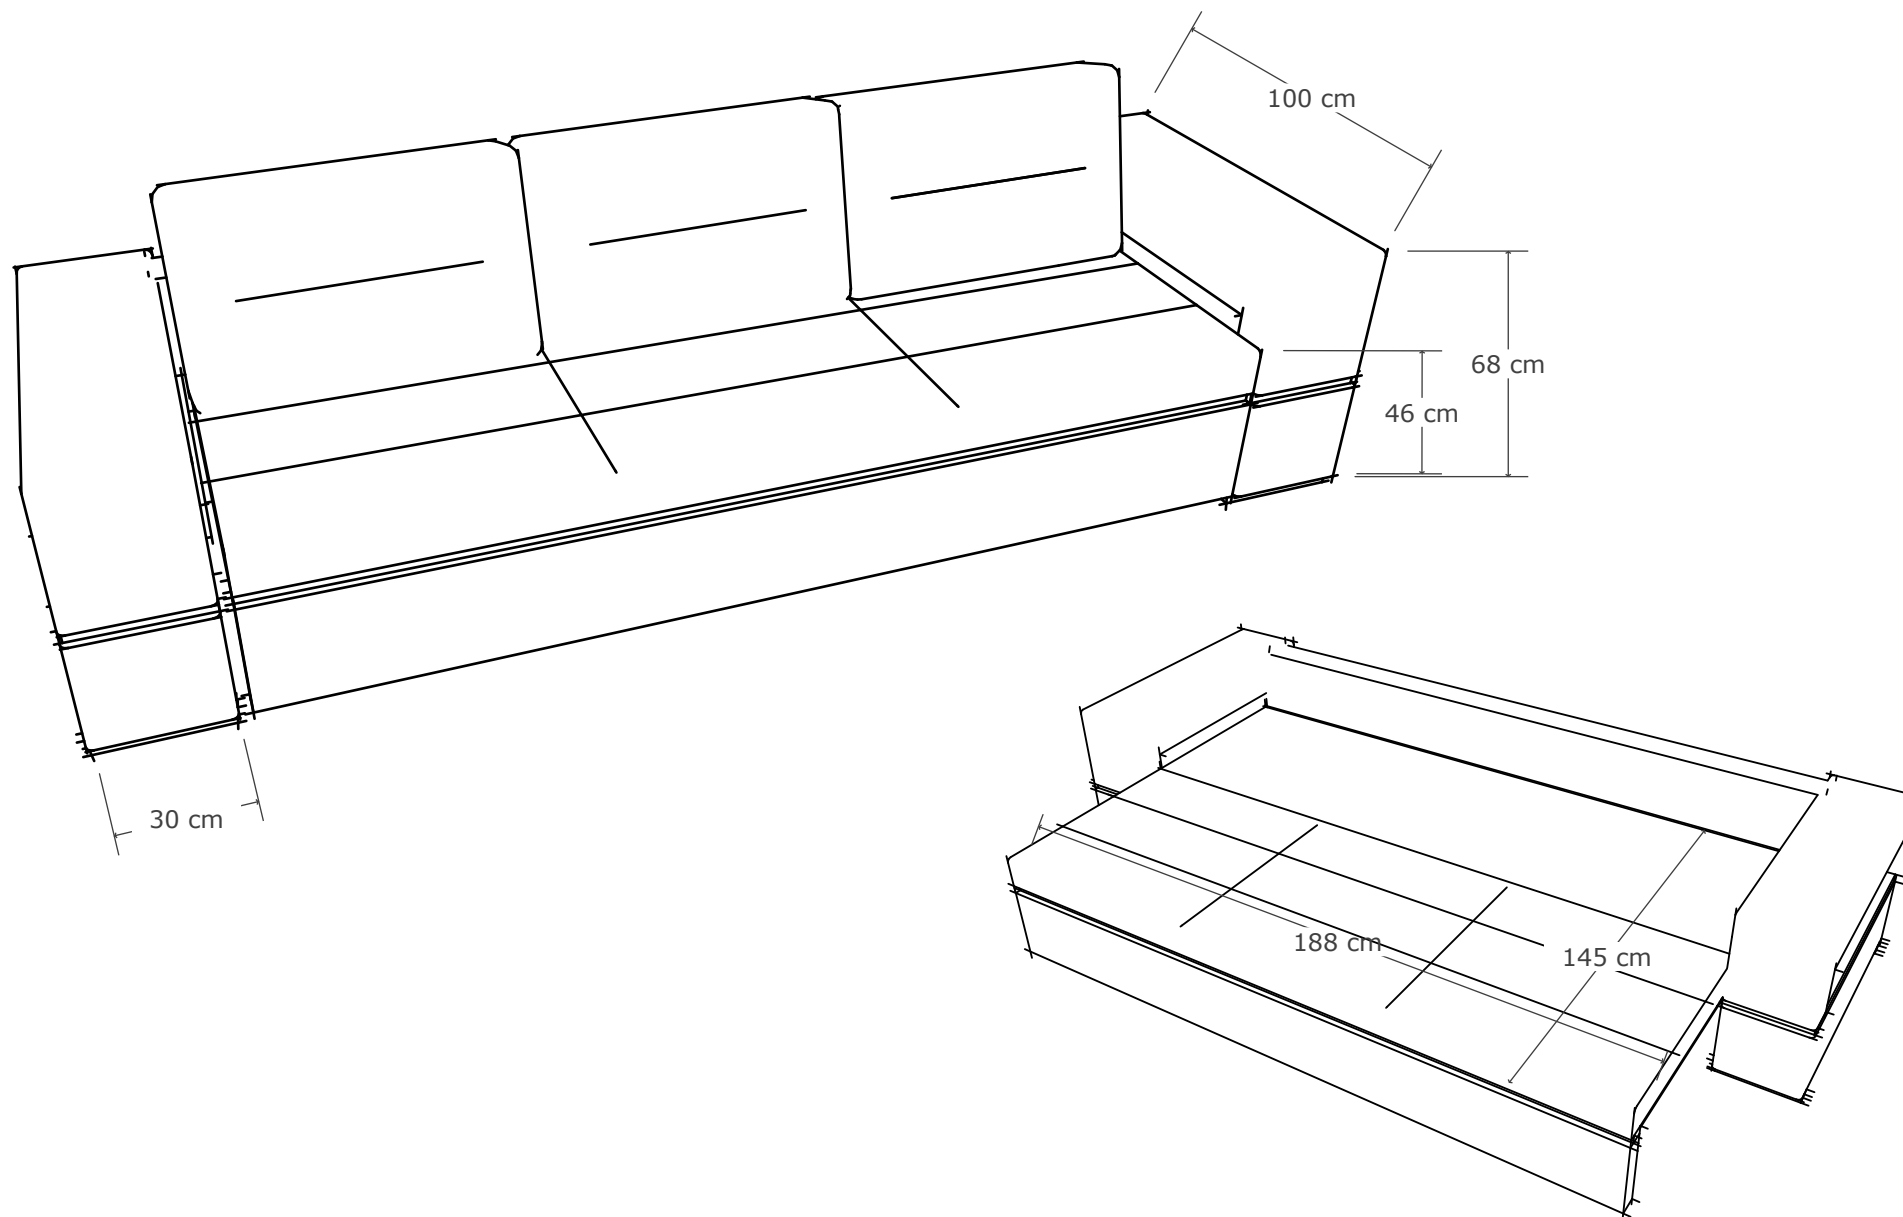

# Монолит

П - образен

Габаритни размери – 240/370/240 , 200/370/240

200/370/200 240/330/240

200/330/240 , 200/330/200 см

# Монолит

канале 3

Габаритен размер – 250 см

# Монолит

канапе 2

Габаритен размер – 180 см

# МОНОЛИТ

ЪГЛОВ ДИВАН

Габаритни размери – 300/240 , 260/240 , 300/200  
 , 260/200 см