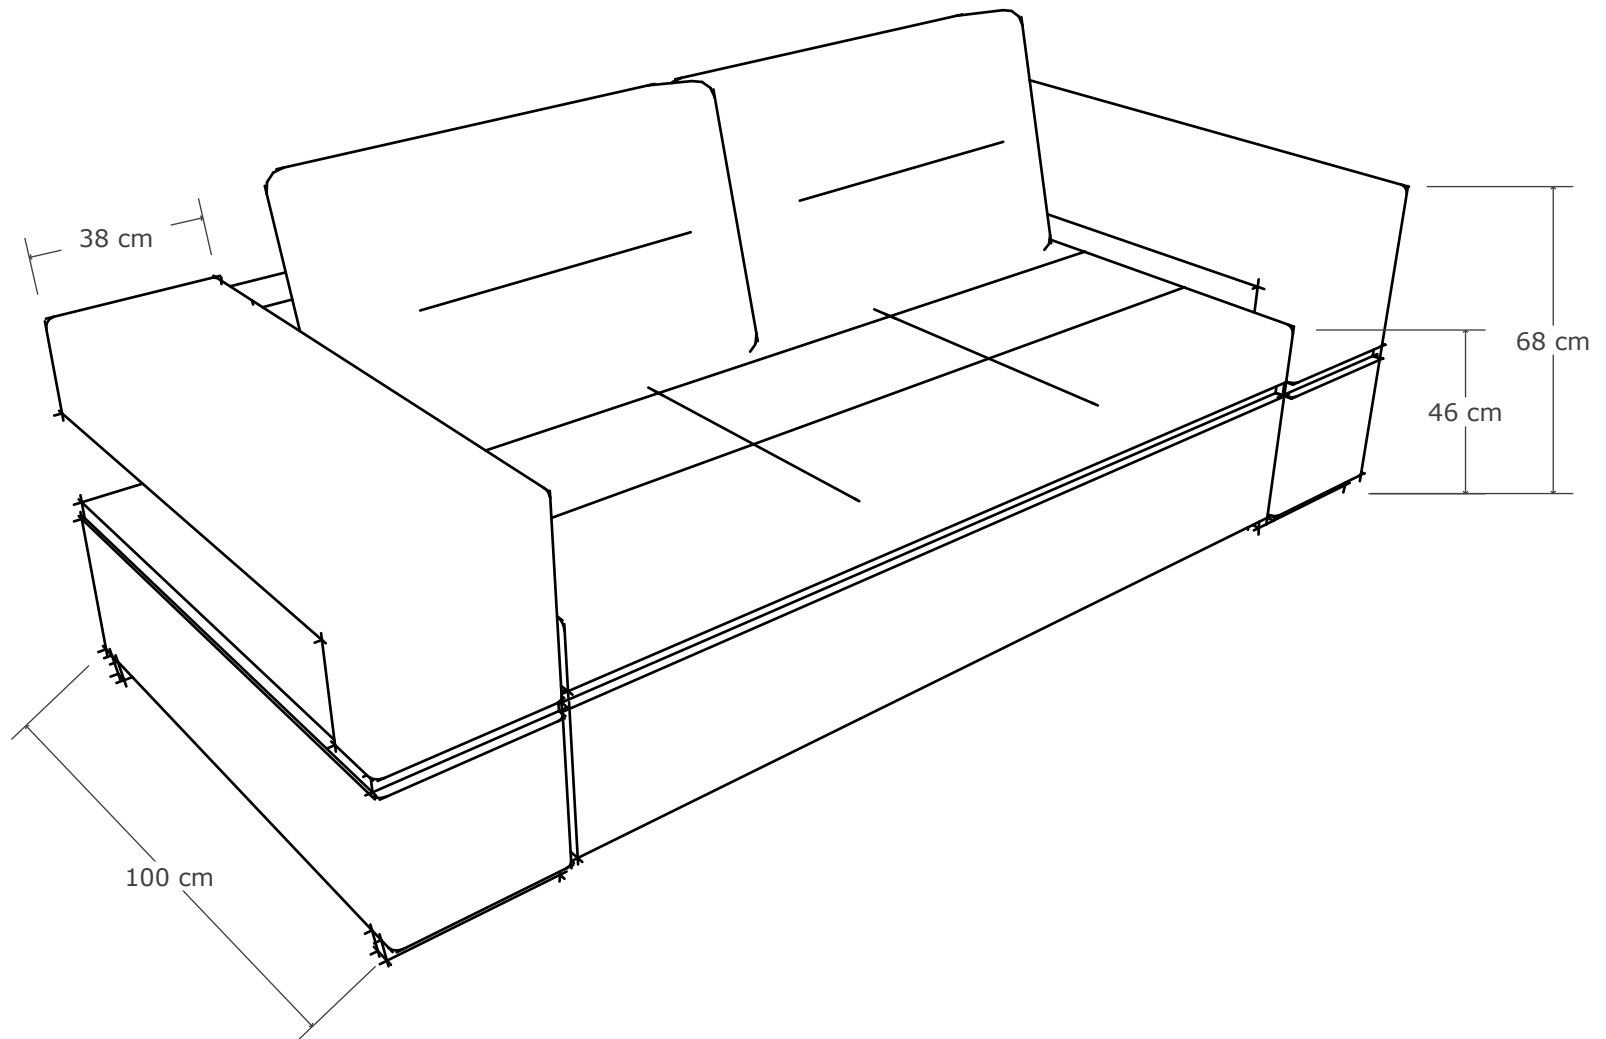

# Монолит

П - образен

Габаритни размери – 240/370/240 , 200/370/240

200/370/200 240/330/240

200/330/240 , 200/330/200 см

# Монолит

канапе 2

Габаритен размер – 180 см

# МОНОЛИТ

ЪГЛОВ ДИВАН

Габаритни размери – 300/240 , 260/240 , 300/200  
 , 260/200 см

# Монолит

фотьюйл

Габаритен размер – 120 см