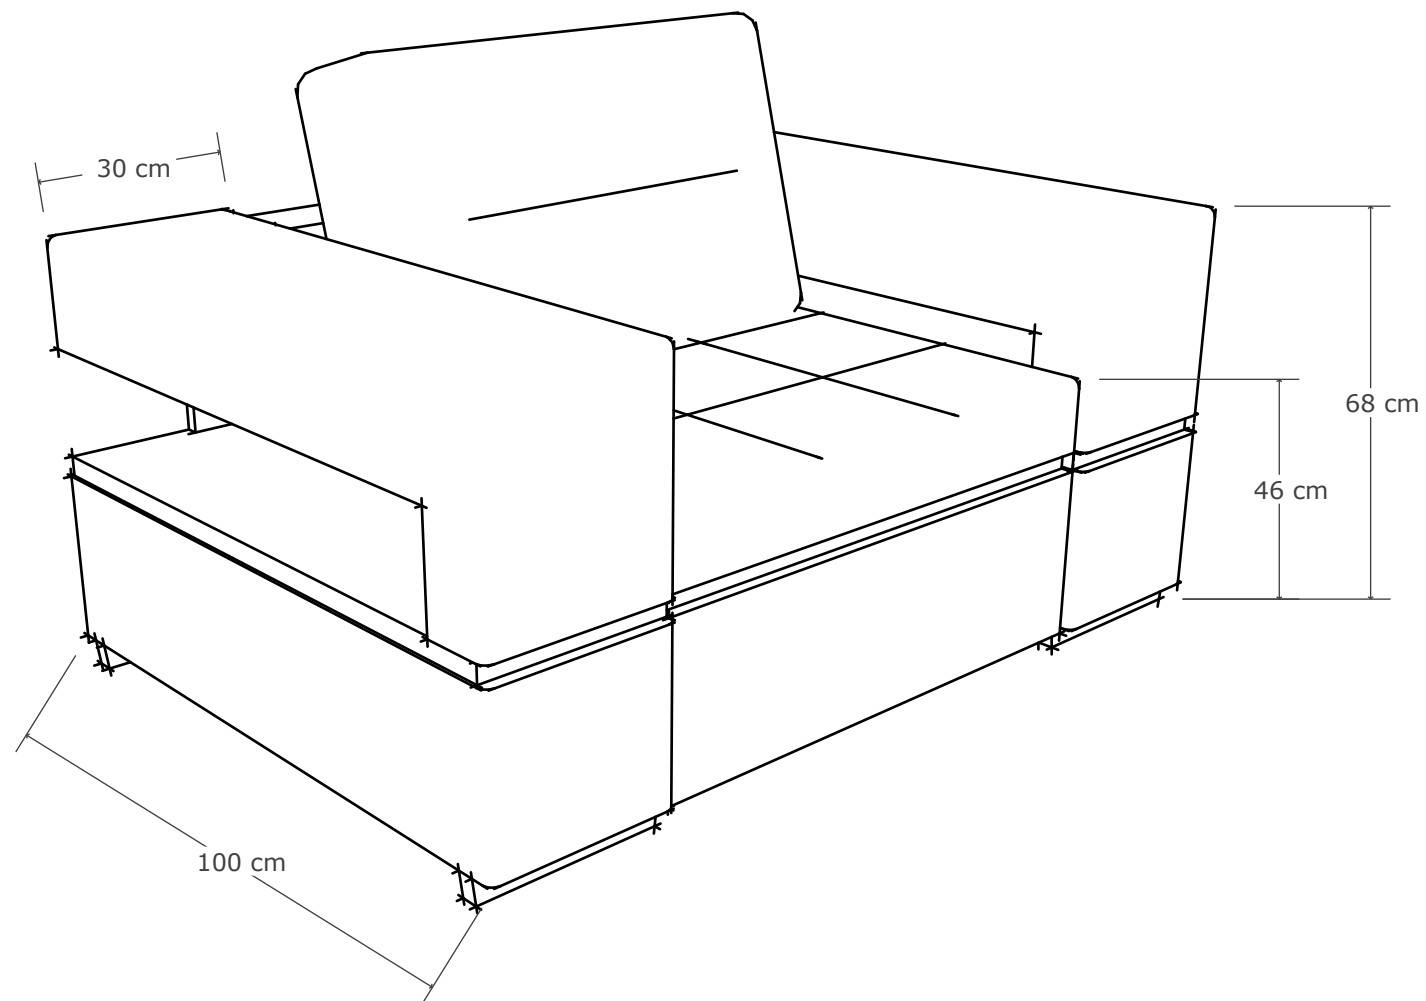

# Монолит

П - образен

Габаритни размери – 240/370/240 , 200/370/240

200/370/200 240/330/240

200/330/240 , 200/330/200 см

# Монолит

канапе 2

Габаритен размер – 180 см

# МОНОЛИТ

ЪГЛОВ ДИВАН

Габаритни размери – 300/240 , 260/240 , 300/200  
 , 260/200 см

# Монолит

фотьюйл

Габаритен размер – 120 см