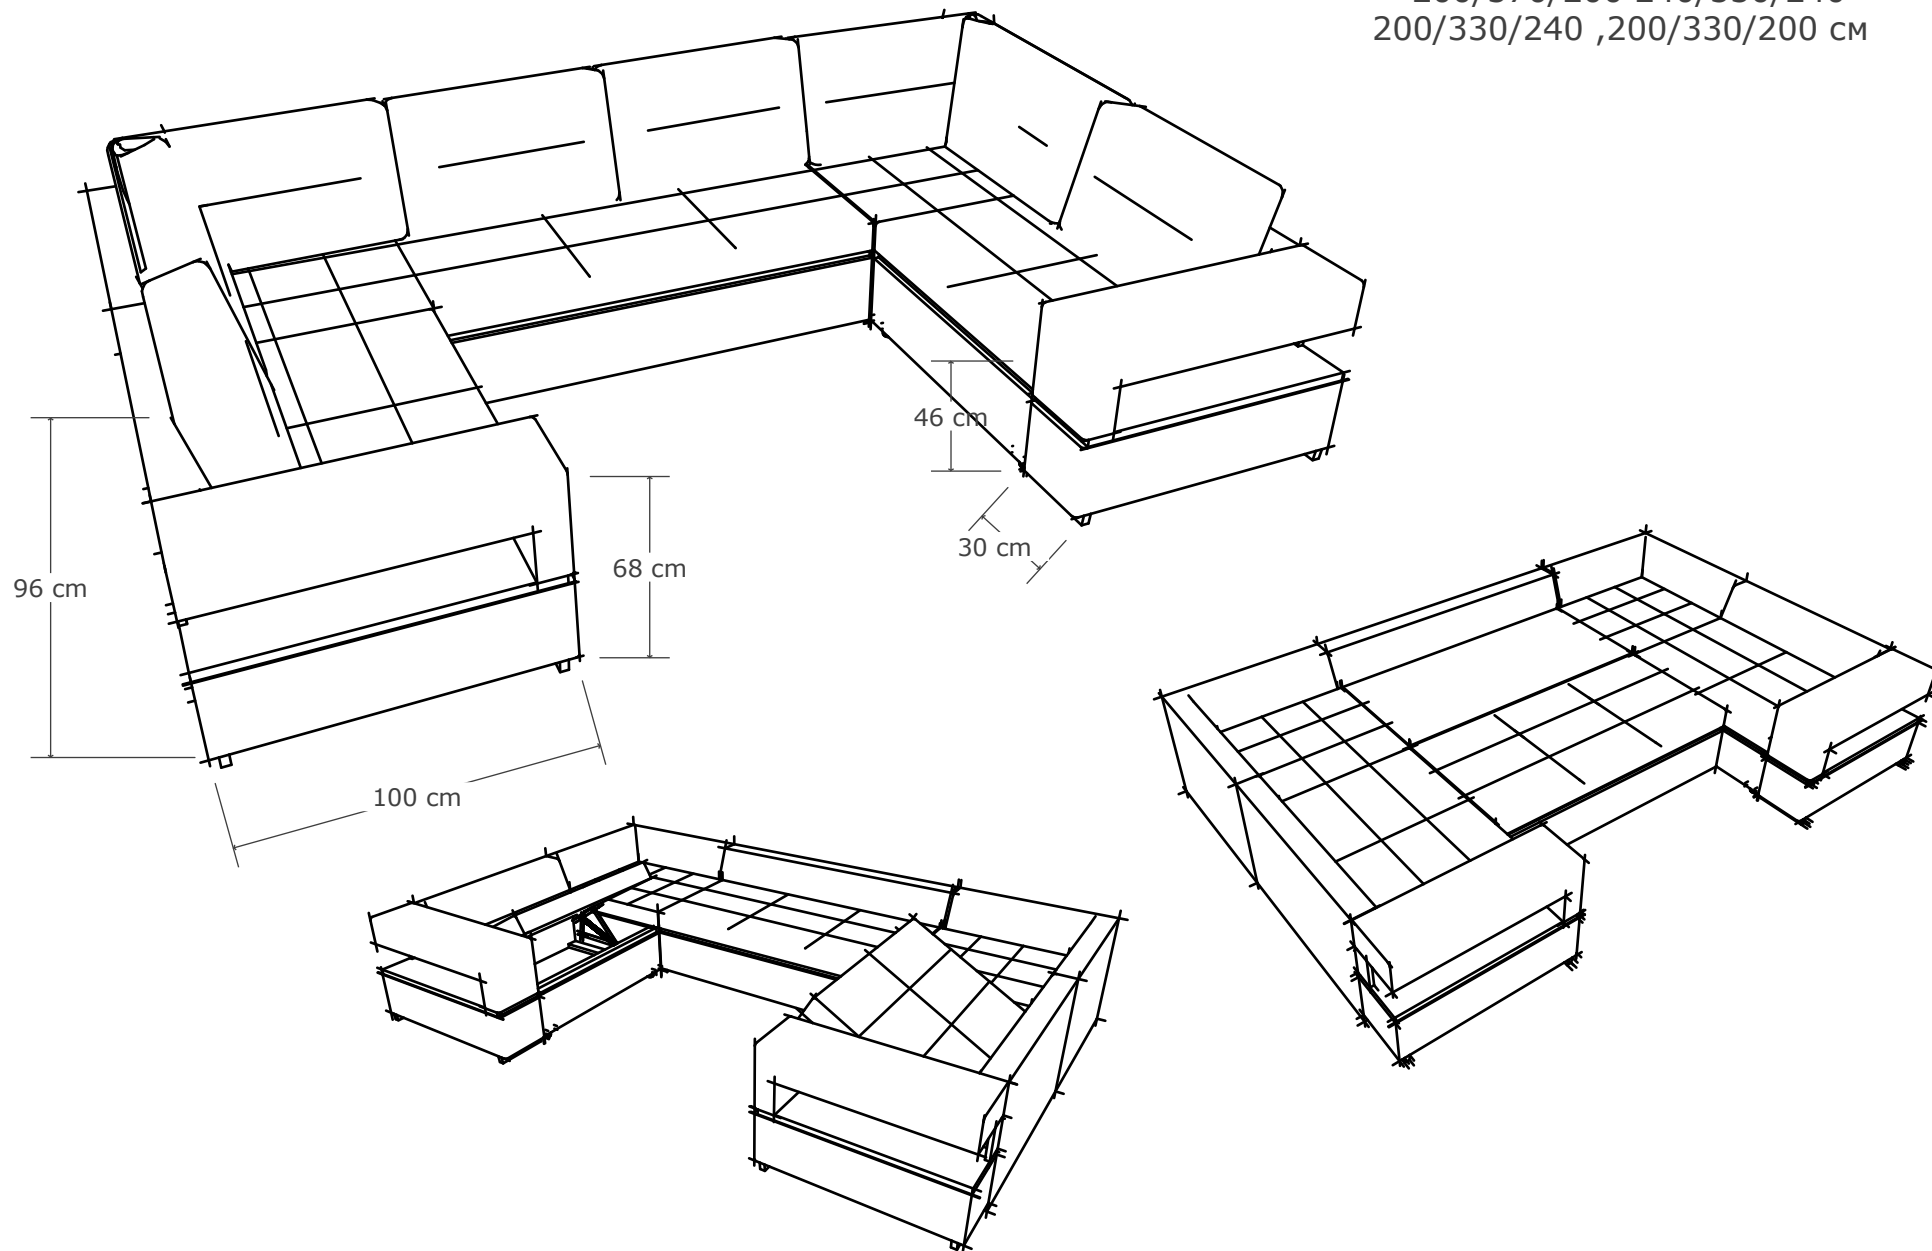

# Монолит

П - образен

Габаритни размери – 240/370/240 , 200/370/240

200/370/200 240/330/240

200/330/240 , 200/330/200 см

# Монолит

канале 3

Габаритен размер – 250 см

# Монолит

канапе 2

Габаритен размер – 180 см

# МОНОЛИТ

ЪГЛОВ ДИВАН

Габаритни размери – 300/240 , 260/240 , 300/200  
 , 260/200 см