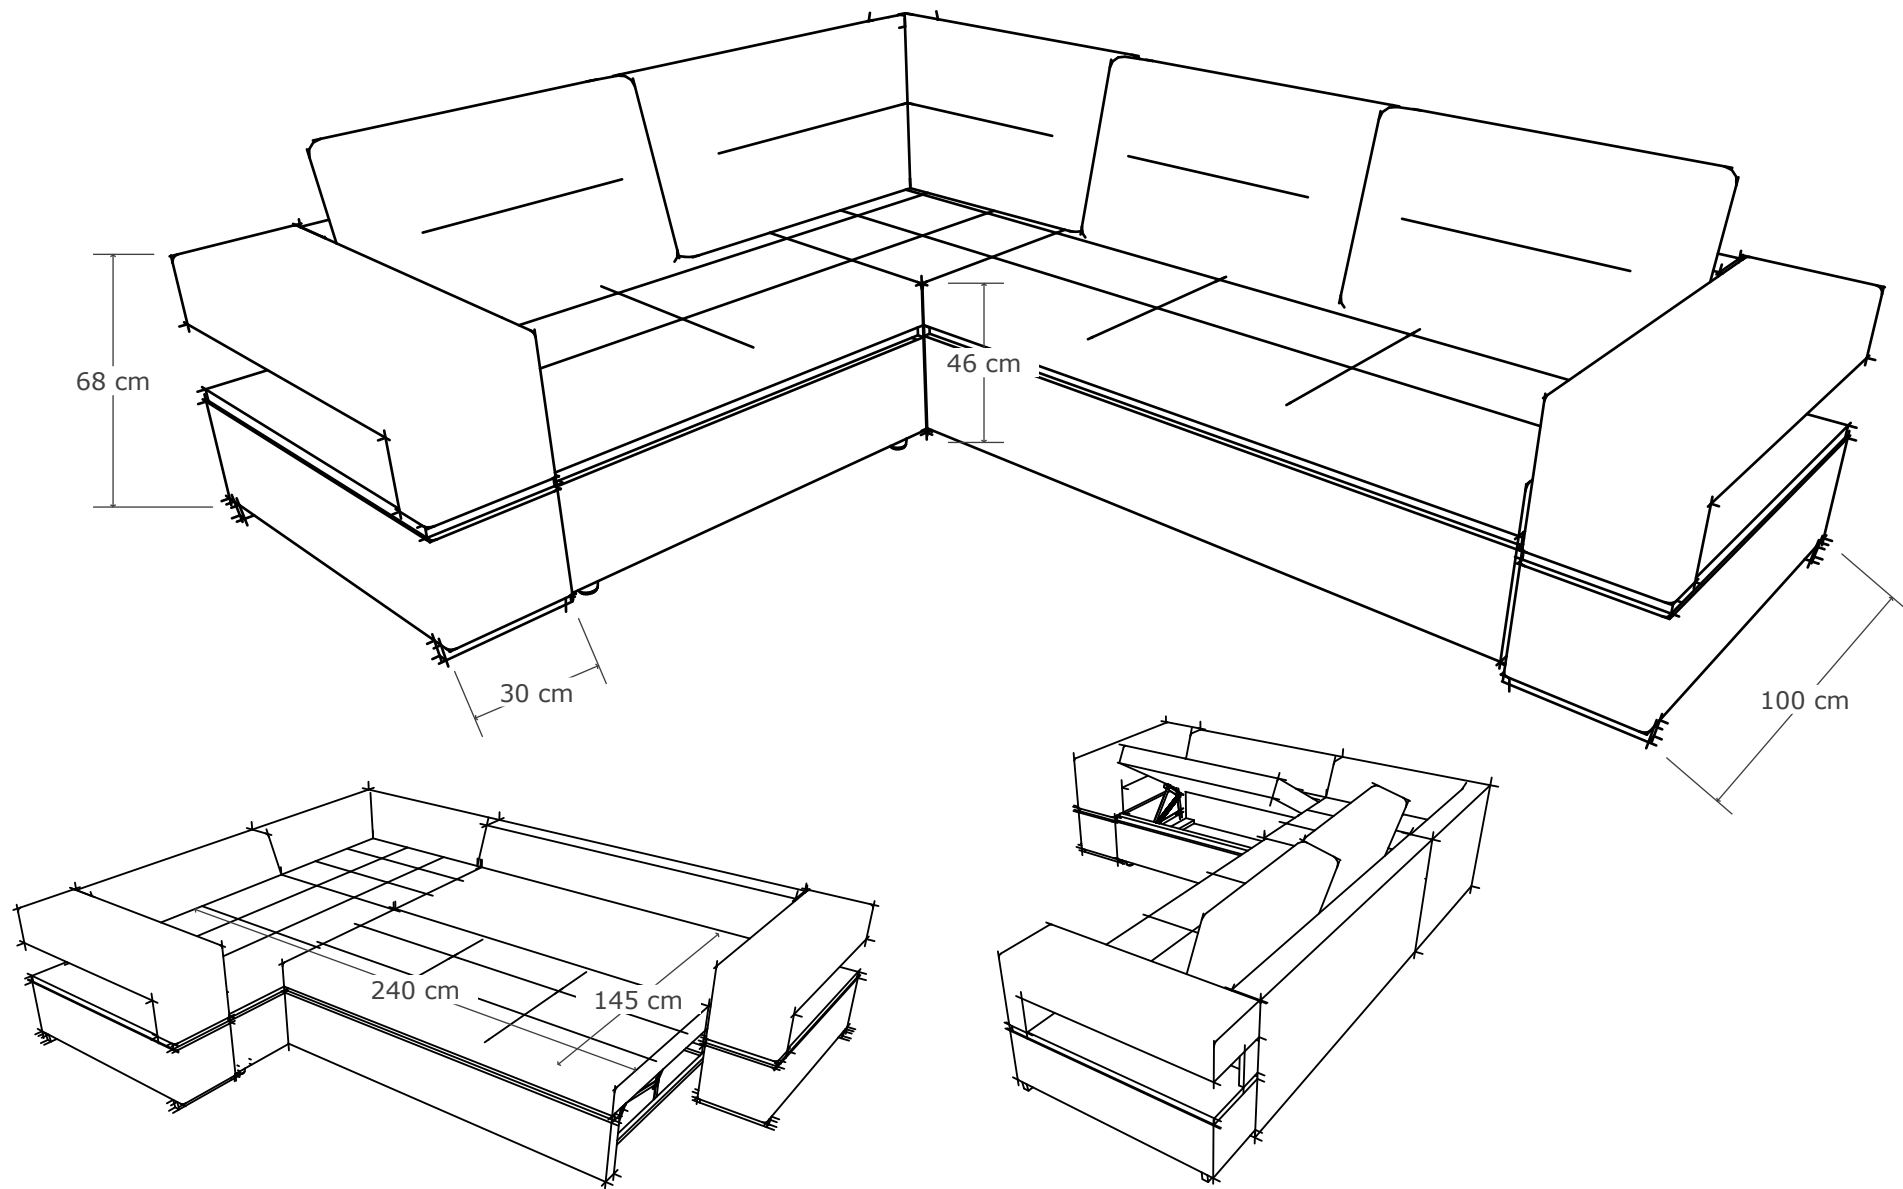

# Монолит

П - образен

Габаритни размери – 240/370/240 , 200/370/240

200/370/200 240/330/240

200/330/240 , 200/330/200 см

# Монолит

канапе 2

Габаритен размер – 180 см

# МОНОЛИТ

ЪГЛОВ ДИВАН

Габаритни размери – 300/240 , 260/240 , 300/200  
 , 260/200 см

# Монолит

фотьюйл

Габаритен размер – 120 см