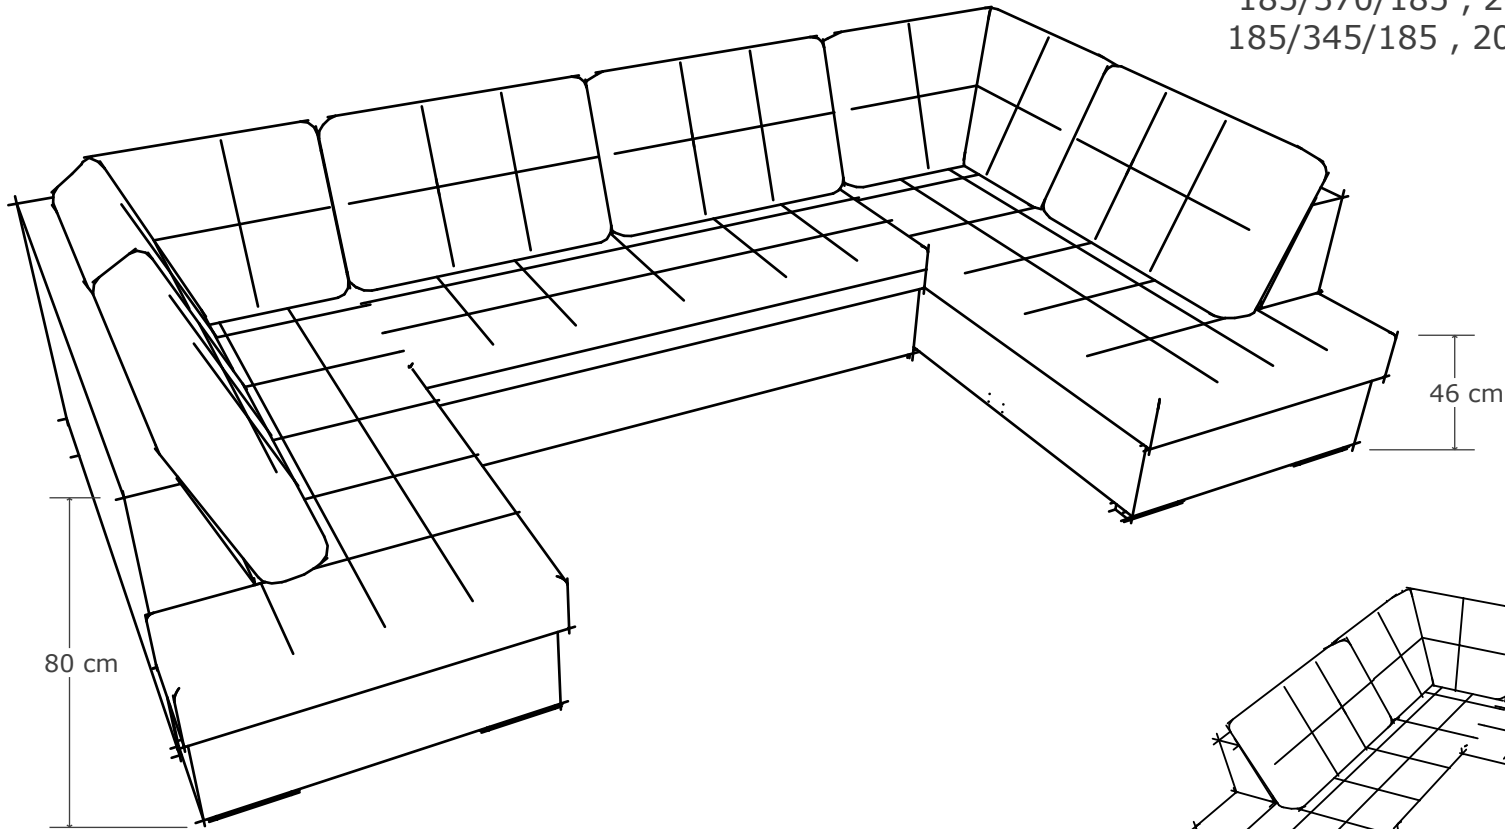

# ЕВОЛЮШЪН

П - образен

Габаритни размери - 200/370/200 , 185/370/200  
185/370/185 , 200/345/200 , 185/345/200  
185/345/185 , 200/325/200 , 185/325/200  
185/325/185 cm

# ЕВОЛЮШЪН

ЪГЛОВ ДИВАН

Габаритни размери - 305/305 , 305/280 , 305/260  
280/280 , 280/260 , 260/260 cm

# ЕВОЛЮШЪН

ЪГЛОВ ДИВАН С РАКЛА

Габаритни размери - 305/200 , 305/185 , 280/200  
280/185 , 260/200 , 260/185 cm

# ЕВОЛЮШЪН

канапе 2

Габаритен размер – 185 см