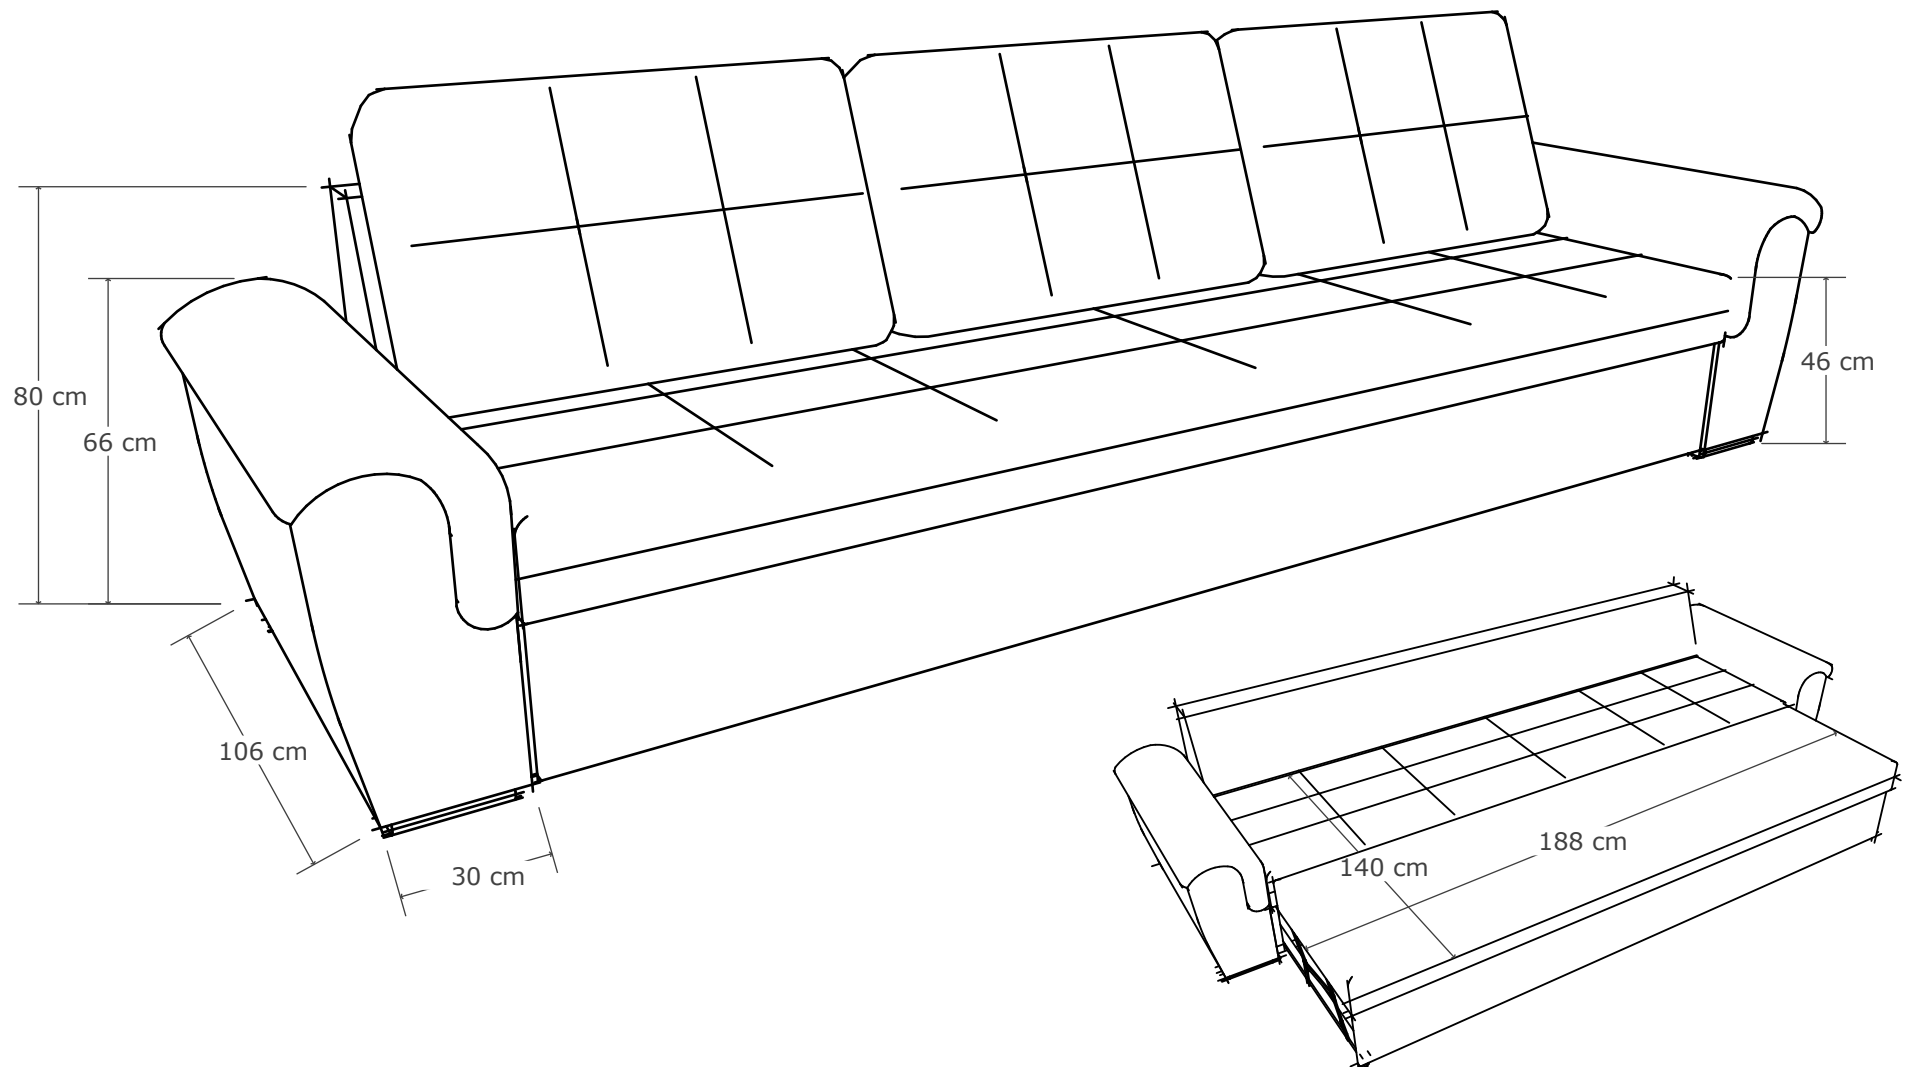

# ЕВОЛЮШЪН

ЪГЛОВ ДИВАН

Габаритни размери - 305/305 , 305/280 , 305/260  
280/280 , 280/260 , 260/260 cm

# ЕВОЛЮШЪН

ЪГЛОВ ДИВАН С РАКЛА

Габаритни размери - 305/200 , 305/185 , 280/200  
280/185 , 260/200 , 260/185 cm

# ЕВОЛЮШЪН

канапе 3

Габаритен размер – 245 см

# ЕВОЛЮШЪН

канапе 2

Габаритен размер – 185 см