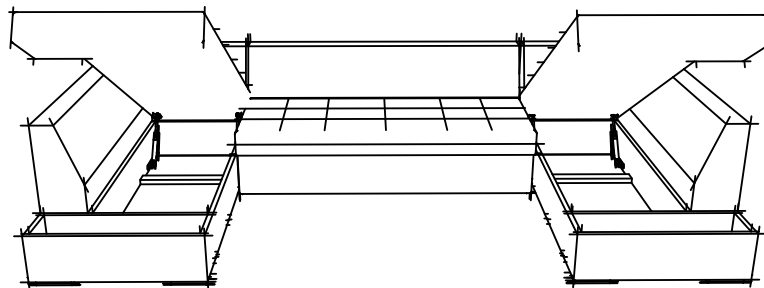

# ЕВОЛЮШЪН

П - образен

Габаритни размери - 200/370/200 , 185/370/200  
185/370/185 , 200/345/200 , 185/345/200  
185/345/185 , 200/325/200 , 185/325/200  
185/325/185 cm

# ЕВОЛЮШЪН

ЪГЛОВ ДИВАН

Габаритни размери - 305/305 , 305/280 , 305/260  
280/280 , 280/260 , 260/260 cm

# ЕВОЛЮШЪН

ЪГЛОВ ДИВАН С РАКЛА

Габаритни размери - 305/200 , 305/185 , 280/200  
280/185 , 260/200 , 260/185 cm

# ЕВОЛЮШЪН

канапе 3

Габаритен размер – 245 см