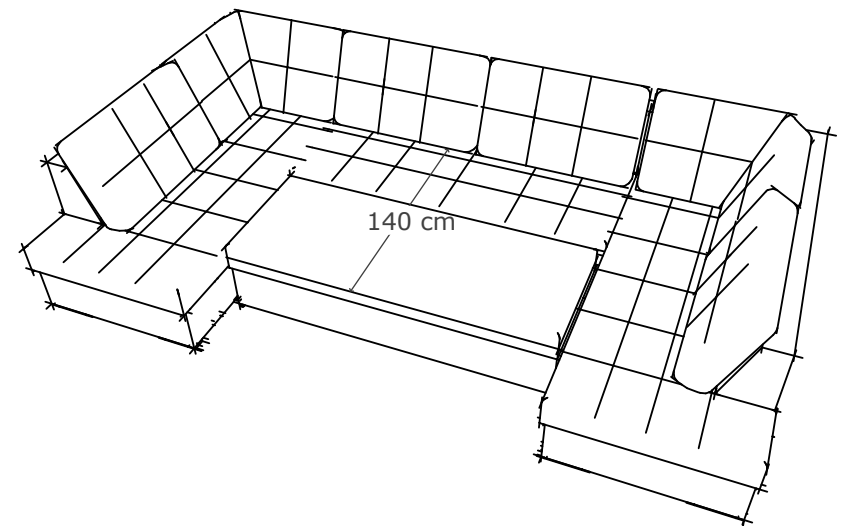

# ЕВОЛЮШЪН

П - образен

Габаритни размери - 200/370/200 , 185/370/200  
185/370/185 , 200/345/200 , 185/345/200  
185/345/185 , 200/325/200 , 185/325/200  
185/325/185 cm

# ЕВОЛЮШЪН

ЪГЛОВ ДИВАН

Габаритни размери - 305/305 , 305/280 , 305/260  
280/280 , 280/260 , 260/260 cm

# ЕВОЛЮШЪН

ЪГЛОВ ДИВАН С РАКЛА

Габаритни размери - 305/200 , 305/185 , 280/200  
280/185 , 260/200 , 260/185 cm

# ЕВОЛЮШЪН

канапе 3

Габаритен размер – 245 см