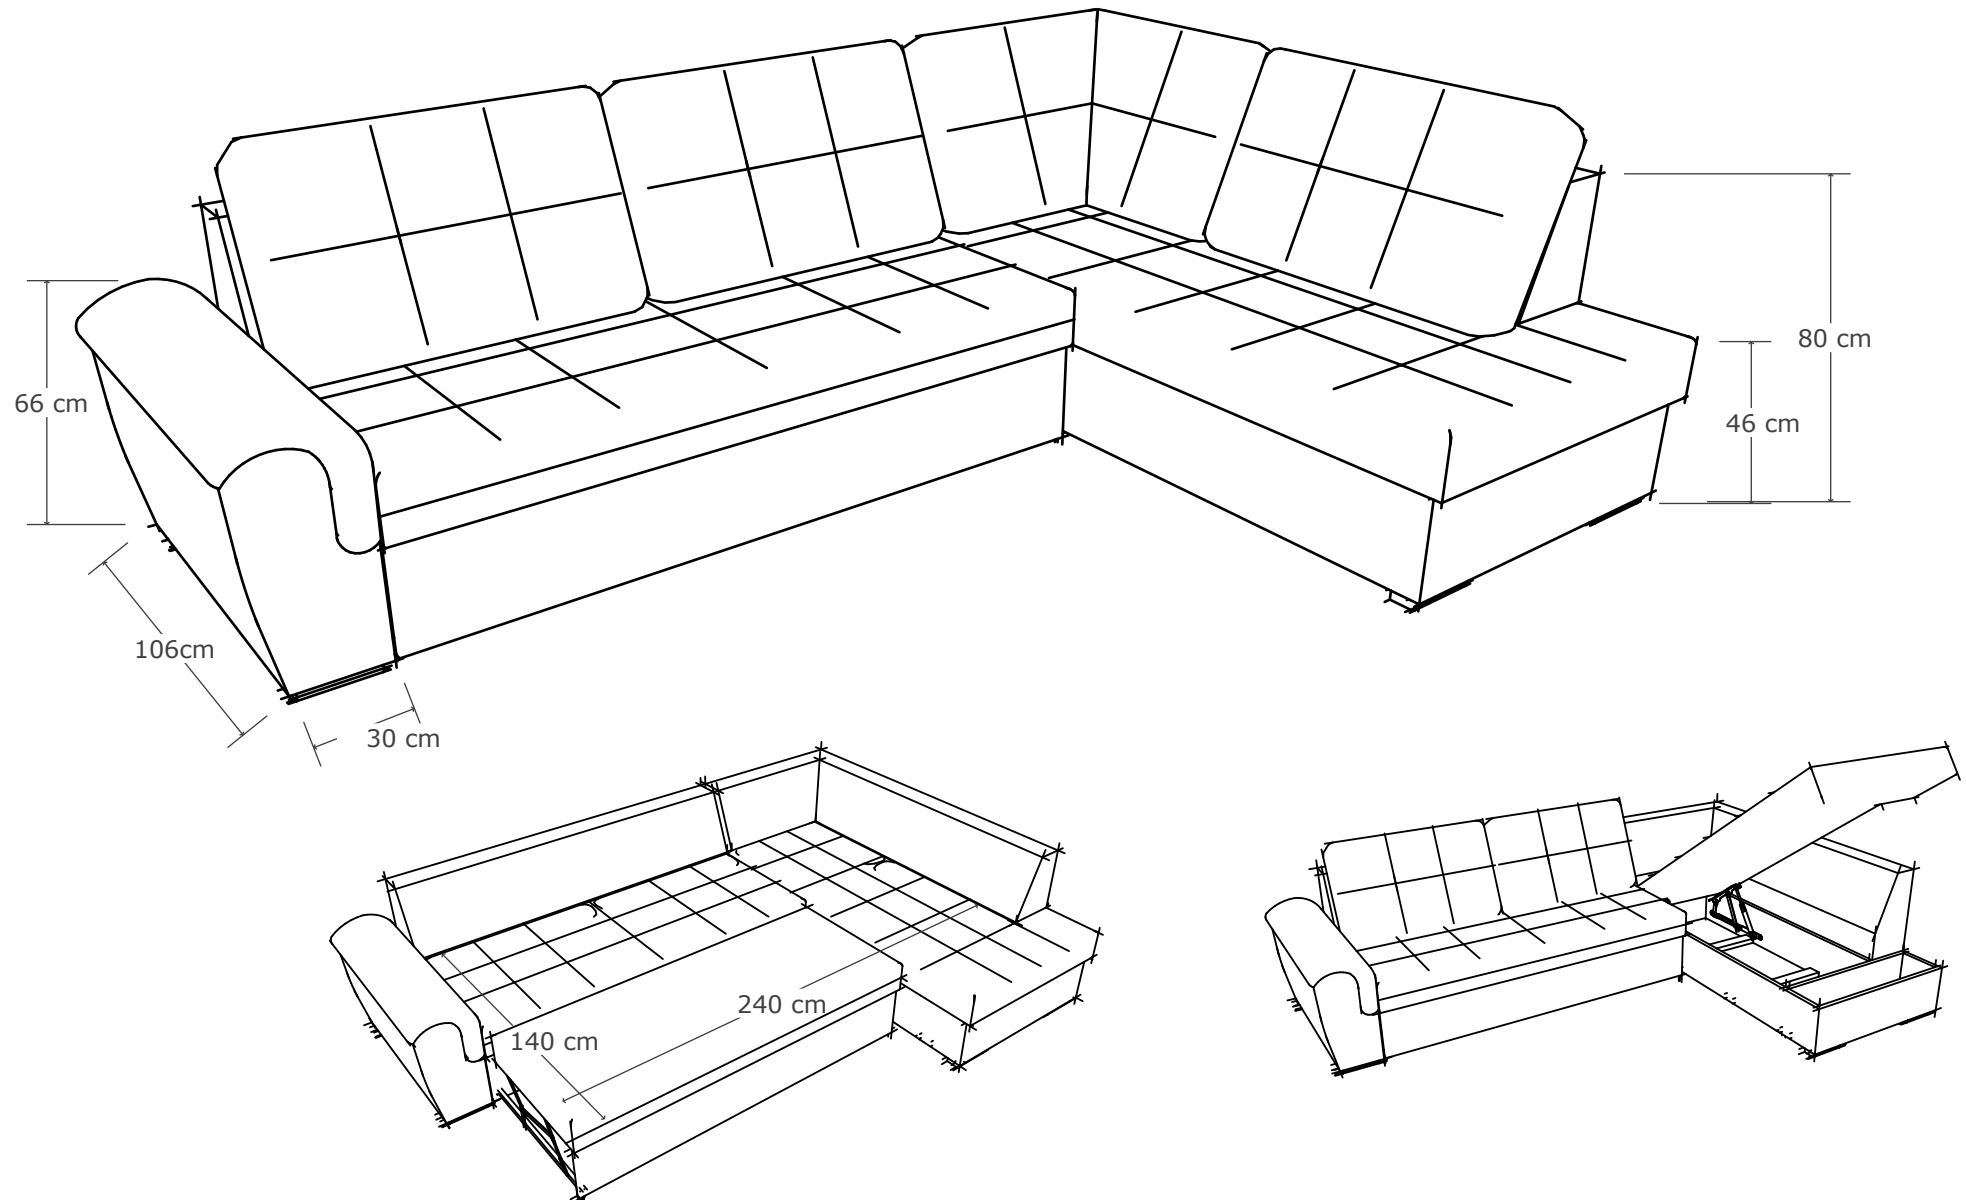

# ЕВОЛЮШЪН

П - образен

Габаритни размери - 200/370/200 , 185/370/200  
185/370/185 , 200/345/200 , 185/345/200  
185/345/185 , 200/325/200 , 185/325/200  
185/325/185 cm

# ЕВОЛЮШЪН

ЪГЛОВ ДИВАН

Габаритни размери - 305/305 , 305/280 , 305/260  
280/280 , 280/260 , 260/260 cm

# ЕВОЛЮШЪН

ЪГЛОВ ДИВАН С РАКЛА

Габаритни размери - 305/200 , 305/185 , 280/200  
280/185 , 260/200 , 260/185 cm

# ЕВОЛЮШЪН

канапе 3

Габаритен размер – 245 см