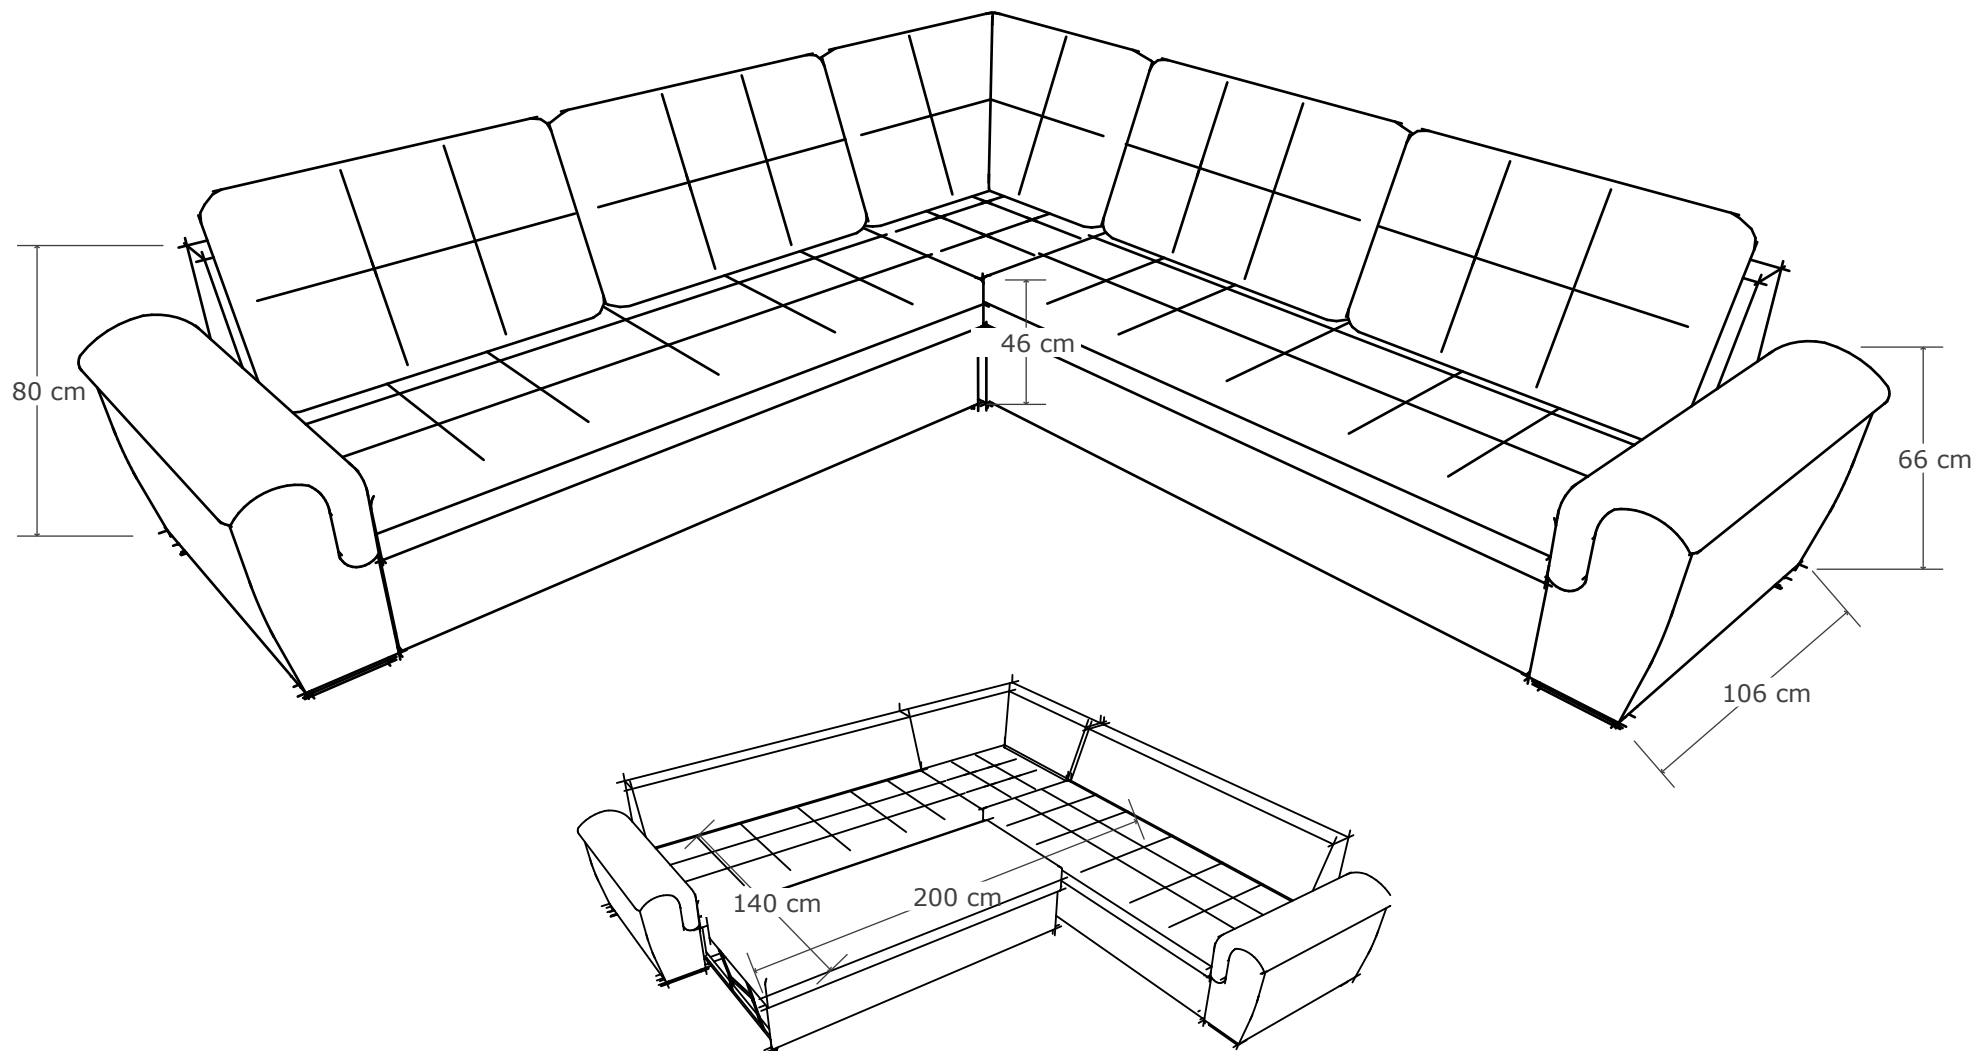

# ЕВОЛЮШЪН

П - образен

Габаритни размери - 200/370/200 , 185/370/200  
185/370/185 , 200/345/200 , 185/345/200  
185/345/185 , 200/325/200 , 185/325/200  
185/325/185 cm

# ЕВОЛЮШЪН

ЪГЛОВ ДИВАН

Габаритни размери - 305/305 , 305/280 , 305/260  
280/280 , 280/260 , 260/260 cm

# ЕВОЛЮШЪН

ЪГЛОВ ДИВАН С РАКЛА

Габаритни размери - 305/200 , 305/185 , 280/200  
280/185 , 260/200 , 260/185 cm

# ЕВОЛЮШЪН

канапе 2

Габаритен размер – 185 см