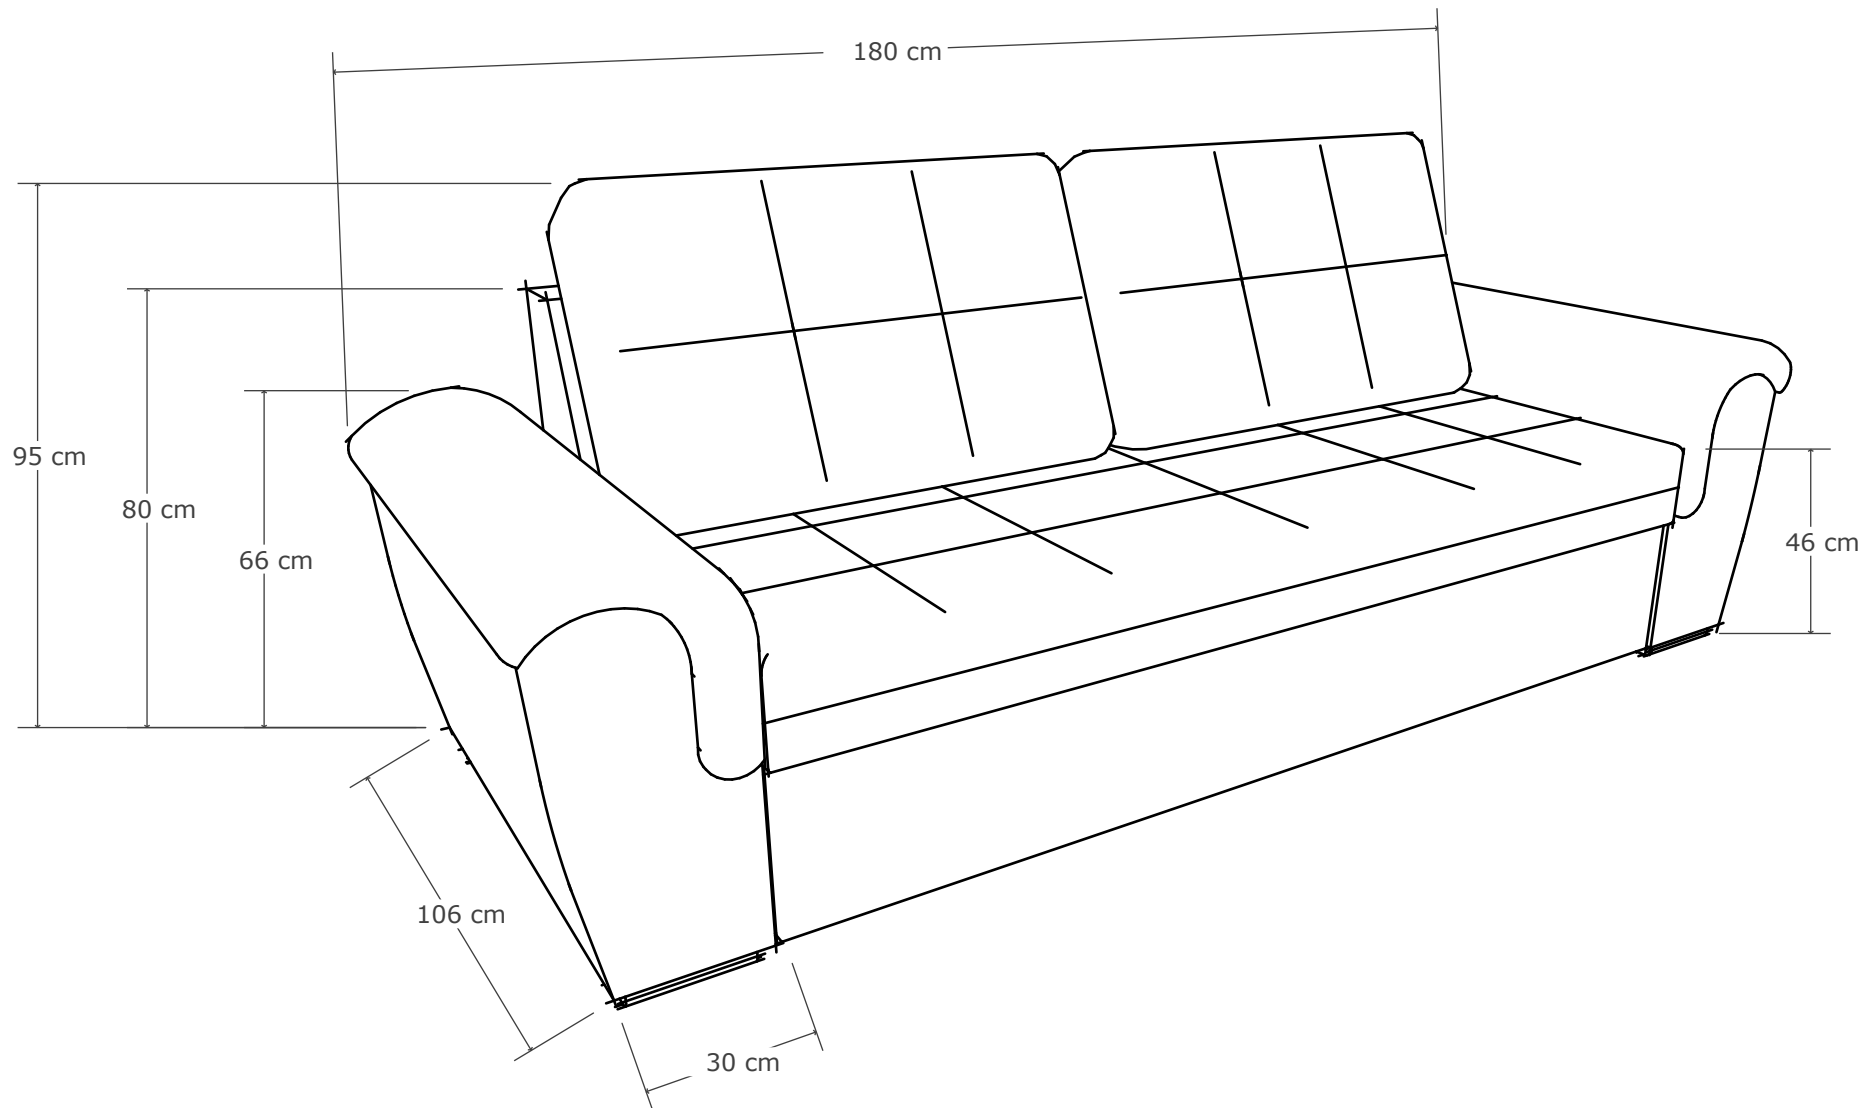

# ЕВОЛЮШЪН

ЪГЛОВ ДИВАН

Габаритни размери - 305/305 , 305/280 , 305/260  
280/280 , 280/260 , 260/260 cm

# ЕВОЛЮШЪН

ЪГЛОВ ДИВАН С РАКЛА

Габаритни размери - 305/200 , 305/185 , 280/200  
280/185 , 260/200 , 260/185 cm

# ЕВОЛЮШЪН

канапе 3

Габаритен размер – 245 см

# ЕВОЛЮШЪН

канапе 2

Габаритен размер – 185 см