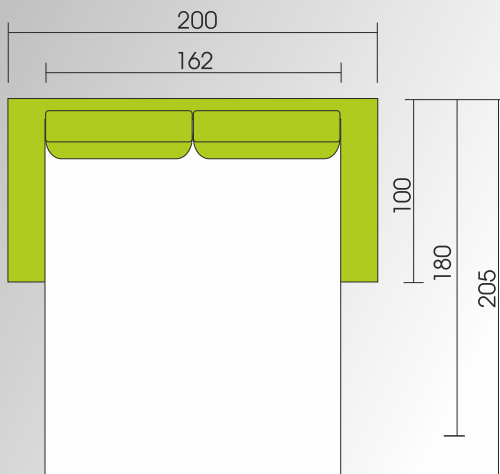

SIYANA MEBEL