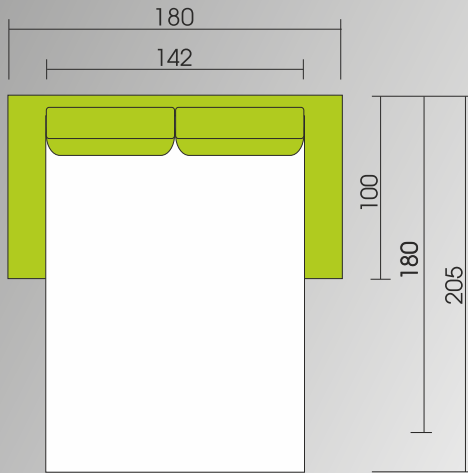

SIYANA MEBEL