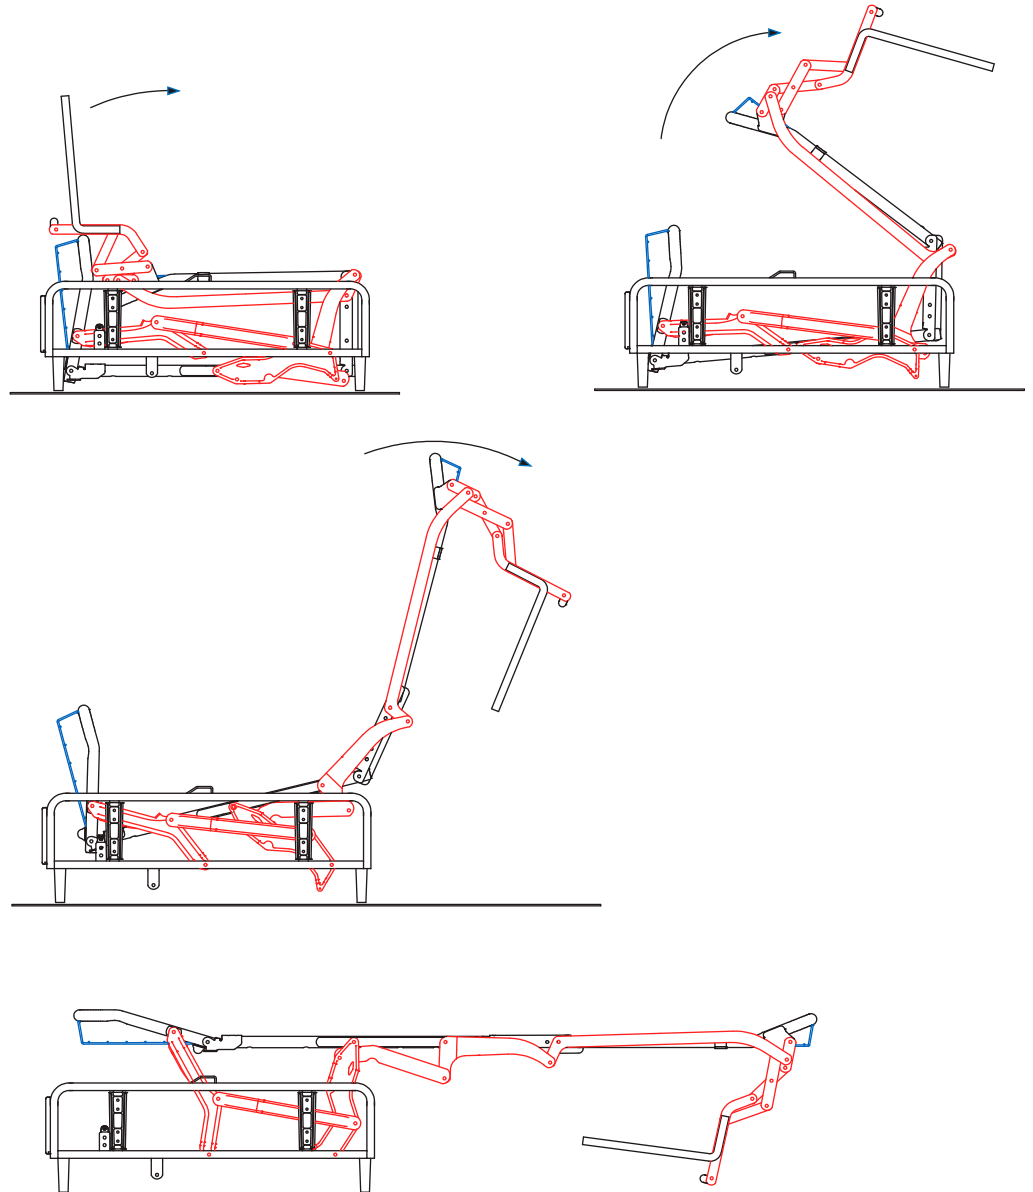

ДИВАН ПЛАМЕНА

ДИВАН ПЛАМЕНА

Диван ПЛАМЕНА

Съчетава в себе си комфорта на диван с лежанка и удобството на легло.
Механизмът за сън е изработен от Comodo - Италия и е подходящ за ежедневно ползване.
Дебелина на матрака 12 см. с възможност за увеличаване до 14 см.
Дебелината на седалищните възглавници е 14 см. изработени от високо еластичен пенополиуретан.

Основният размер на дивана с механизъм – КОМ 25 се формира въз основа на размера на механизма:

при размер на механизма 160 см.
– размер на дивана 290 / 235 см.

Към дивана може да бъдат изработени допълнителни модули по поръчка.
Възможно е отклонение 2% от посочените размери.