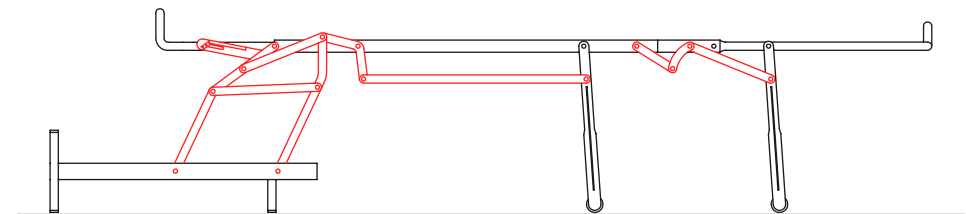

ДИВАН КАТРИН

Диван КАТРИН

Съчетава в себе си комфорта на диван с лежанка и удобството на легло.

Механизмът за сън е изработен от Comodo - Италия и е подходящ за ежедневно ползване.

Дебелина на матрака 12 см. с възможност за увеличаване до 14 см.

Дебелината на седалищните възглавници е 16 см. изработени от високо еластичен пенополиуретан . Цялата тапицерия на дивана може да се сваля и пере.

Основният размер на дивана с механизъм – КОМ 03 се формира въз основа на размера на механизма:

- при размер на механизма 142 см.
  – размер на дивана 285 см./185 см.
- при размер на механизма 162 см.
  – размер на дивана 305 см./185 см.

Към дивана могат да бъдат изработени и допълнителни модули по поръчка.

Възможно е отклонение 2% от посочените размери.