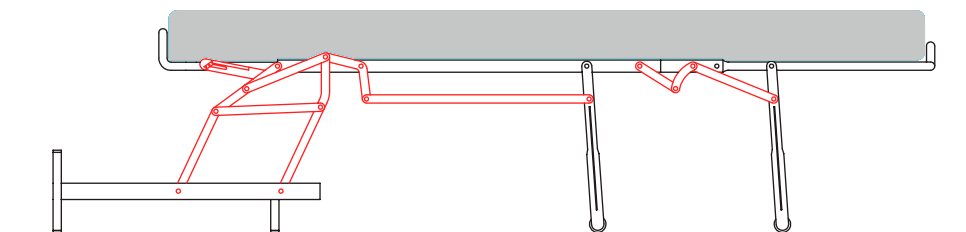

ДИВАН КАТРИН

Диван КАТРИН

Съчетава в себе си комфорта на диван с лежанка и удобството на легло.

Механизмът за сън е изработен от Comodo - Италия и е подходящ за ежедневно ползване.

Дебелина на матрака 12 см. с възможност за увеличаване до 14 см.

Дебелината на седалищните възглавници е 16 см. изработени от високо еластичен пенополиуретан . Цялата тапицерия на дивана може да се сваля и пере.

Основният размер на дивана с механизъм – КОМ 03 се формира въз основа на размера на механизма:

- при размер на механизма 142 см.
  – размер на дивана 285 см./185 см.
- при размер на механизма 162 см.
  – размер на дивана 305 см./185 см.

Към дивана могат да бъдат изработени и допълнителни модули по поръчка.

Възможно е отклонение 2% от посочените размери.