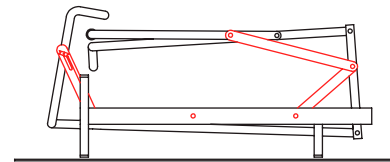

ДИВАН КАТРИН

Диван КАТРИН

Съчетава в себе си комфорта на диван с лежанка и удобството на легло.

Механизмът за сън е изработен от Comodo - Италия и е подходящ за ежедневно ползване.

Дебелина на матрака 12 см. с възможност за увеличаване до 14 см.

Дебелината на седалищните възглавници е 16 см. изработени от високо еластичен пенополиуретан . Цялата тапицерия на дивана може да се сваля и пере.

Основният размер на дивана с механизъм – КОМ 03 се формира въз основа на размера на механизма:

- при размер на механизма 142 см.
  – размер на дивана 285 см./185 см.
- при размер на механизма 162 см.
  – размер на дивана 305 см./185 см.

Към дивана могат да бъдат изработени и допълнителни модули по поръчка.

Възможно е отклонение 2% от посочените размери.