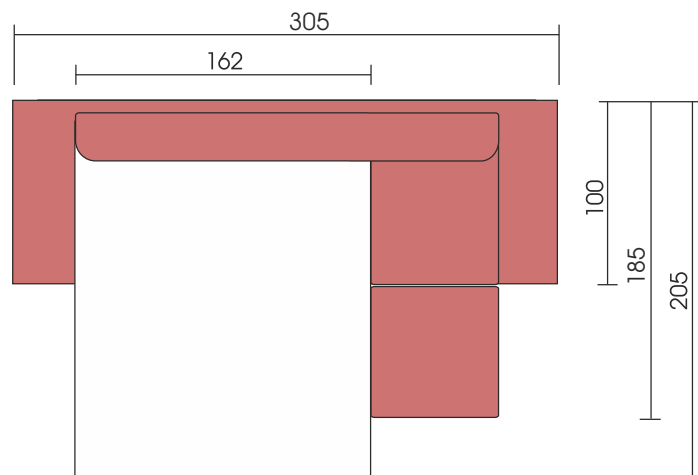

Дебелината на седалищните възглавници е 16 см. изработени от високо еластичен пенополиуретан . Цялата тапицерия на дивана може да се сваля и пере.

Основният размер на дивана с механизъм – КОМ 03 се формира въз основа на размера на механизма:

- при размер на механизма 142 см.
– размер на дивана 285 см./185 см.
- при размер на механизма 162 см.
– размер на дивана 305 см./185 см.

Към дивана могат да бъдат изработени и допълнителни модули по поръчка.

Възможно е отклонение 2% от посочените размери.

ДИВАН КАТРИН

ДИВАН КАТРИН