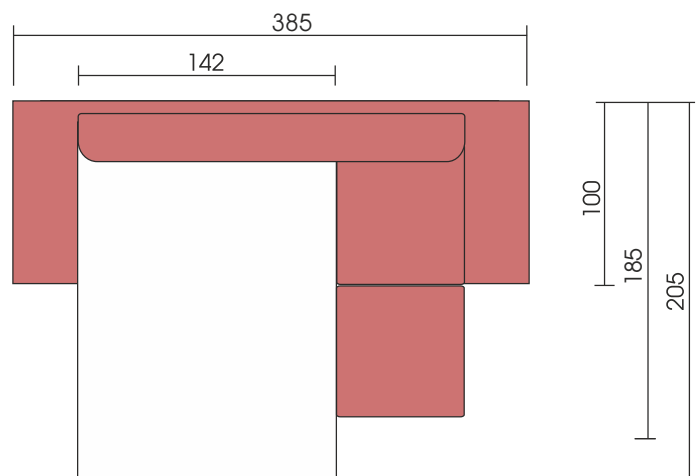

ДИВАН КАТРИН

ДИВАН КАТРИН

Диван КАТРИН

Съчетава в себе си комфорта на диван с лежанка и удобството на легло.

Механизмът за сън е изработен от Comodo - Италия и е подходящ за ежедневно ползване.

Дебелина на матрака 12 см. с възможност за увеличаване до 14 см.

Дебелината на седалищните възглавници е 16 см. изработени от високо еластичен пенополиуретан . Цялата тапицерия на дивана може да се сваля и пере.

Основният размер на дивана с механизъм – КОМ 03 се формира въз основа на размера на механизма:

- при размер на механизма 142 см.
– размер на дивана 285 см./185 см.
- при размер на механизма 162 см.
– размер на дивана 305 см./185 см.

Към дивана могат да бъдат изработени и допълнителни модули по поръчка.

Възможно е отклонение 2% от посочените размери.

ДИВАН КАТРИН

ДИВАН КАТРИН