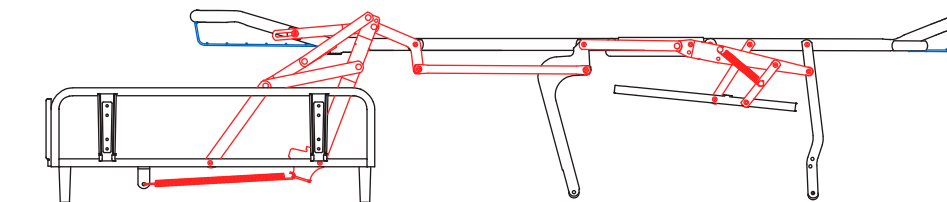

Дебелината на седалищните възглавници е 18 см. изработени от високо еластичен пенополиуретан и са с ципове, което позволява да бъдат изпрани в пералня на 30 градуса.

Основният размер на дивана с механизъм – КОМ 04 се формира въз основа на размера на механизма:

при размер на механизма 140см.

– размер на дивана 180 / 90 см.

при размер на механизма 160 см.

– размер на дивана 200 / 90 см.

при размер на механизма 180см.

– размер на дивана 220 / 90 см

Към дивана могат да бъдат изработени и допълнителни модули по поръчка.

Възможно е отклонение 2% от посочените размери.

ДИВАН ТЕУА

ДИВАН ТЕНУА