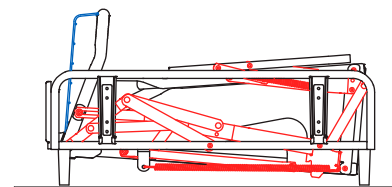

ДИВАН ГЕНУА

Диван ГЕНУА

Съчетава в себе си комфорта на диван и удобството на легло.

Механизмът за сън е изработен от Comodo - Италия и е подходящ за ежедневно ползване.

Дебелина на матрака 12 см. с възможност за увеличаване до 14 см.

Дебелината на седалищните възглавници е 18 см. изработени от високо еластичен пенополиуретан и са с ципове, което позволява да бъдат изпрани в пералня на 30 градуса.

Основният размер на дивана с механизъм – КОМ 04 се формира въз основа на размера на механизма:

при размер на механизма 140см.

– размер на дивана 180 / 90 см.

при размер на механизма 160 см.

– размер на дивана 200 / 90 см.

при размер на механизма 180см.

– размер на дивана 220 / 90 см

Към дивана могат да бъдат изработени и допълнителни модули по поръчка.

Възможно е отклонение 2% от посочените размери.