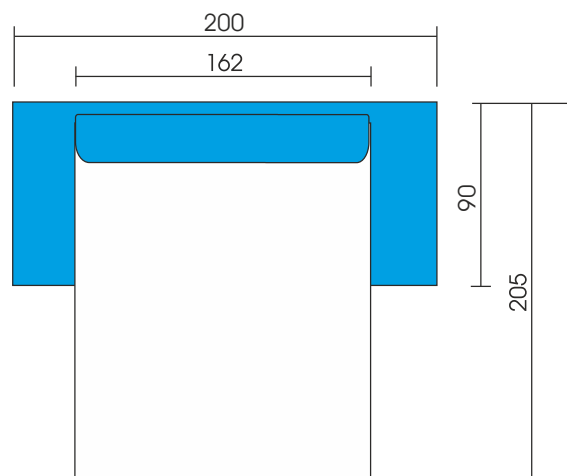

Дебелината на седалищните възглавници е 18 см. изработени от високо еластичен пенополиуретан и са с ципове, което позволява да бъдат изпрани в пералня на 30 градуса.

Основният размер на дивана с механизъм – КОМ 04 се формира въз основа на размера на механизма:

при размер на механизма 140см.

– размер на дивана 180 / 90 см.

при размер на механизма 160 см.

– размер на дивана 200 / 90 см.

при размер на механизма 180см.

– размер на дивана 220 / 90 см

Към дивана могат да бъдат изработени и допълнителни модули по поръчка.

Възможно е отклонение 2% от посочените размери.

ДИВАН ТЕУА

ДИВАН ТЕНУА