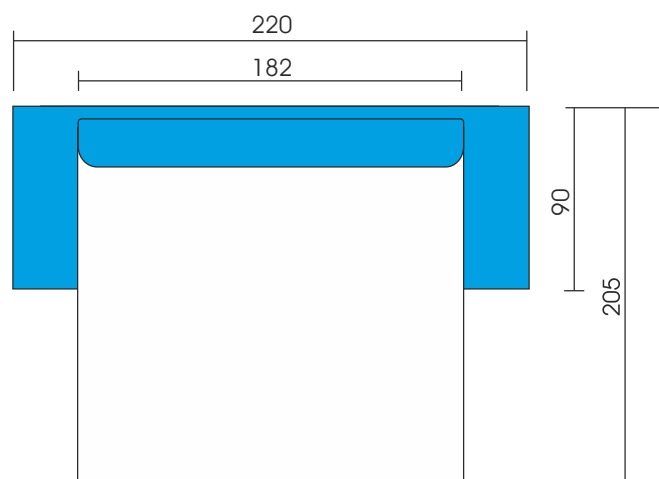

Дебелината на седалищните възглавници е 18 см. изработени от високо еластичен пенополиуретан и са с ципове, което позволява да бъдат изпрани в пералня на 30 градуса.

Основният размер на дивана с механизъм – КОМ 04 се формира въз основа на размера на механизма:

при размер на механизма 140см.

– размер на дивана 180 / 90 см.

при размер на механизма 160 см.

– размер на дивана 200 / 90 см.

при размер на механизма 180см.

– размер на дивана 220 / 90 см

Към дивана могат да бъдат изработени и допълнителни модули по поръчка.

Възможно е отклонение 2% от посочените размери.

ДИВАН ТЕУА

ДИВАН ТЕНУА