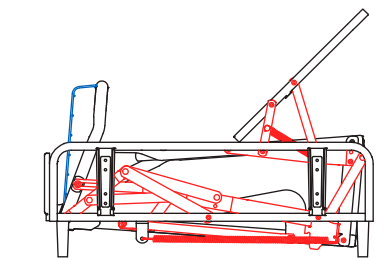

ДИВАН ГЕНУА

Диван ГЕНУА

Съчетава в себе си комфорта на диван и удобството на легло.

Механизмът за сън е изработен от Comodo - Италия и е подходящ за ежедневно ползване.

Дебелина на матрака 12 см. с възможност за увеличаване до 14 см.

Дебелината на седалищните възглавници е 18 см. изработени от високо еластичен пенополиуретан и са с ципове, което позволява да бъдат изпрани в пералня на 30 градуса.

Основният размер на дивана с механизъм – КОМ 04 се формира въз основа на размера на механизма:

при размер на механизма 140см.

– размер на дивана 180 / 90 см.

при размер на механизма 160 см.

– размер на дивана 200 / 90 см.

при размер на механизма 180см.

– размер на дивана 220 / 90 см

Към дивана могат да бъдат изработени и допълнителни модули по поръчка.

Възможно е отклонение 2% от посочените размери.